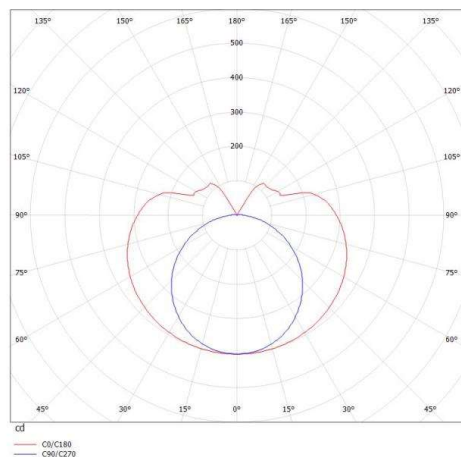

VALO

720-00132102355d

VALO SYSTEM LUMINAIRE SUR MESURE en aluminium, blanc, RAL 9016, diffuseur en PMMA émission direct/indirect, avec driver, max. 700mA, gradation: DALI, adaptateur/patère blanc, IP20

ILLUSTRATION

DONNÉES TECHNIQUES

Puissance système [W]	24
Source lumineuse	LED
Flux lumineux [lm]	2340
Intensité courant sec. [mA]	700
Température de couleur [K]	2700K
IRC	>90
Optique	diffuseur en PMMA
Driver	avec driver
Emission de lumière	direct/indirect
Tension [V]	48 VDC
Matériel	aluminium
Longueur [mm]	1146
Diamètre [mm]	70
Indice de protection [IP]	IP20
Classe de protection	classe de protection II
Indice de résistance aux chocs	IK02
Poids net [kg]	3,52
Couleur luminaire	blanc
RAL	9016
Couleur adaptateur/patère	blanc
N° EAN	9010506246186
Durée de vie [h]	L80 B10 50 000
Cl. d'efficacité énergétique	E

COURBE PHOTOMÉTRIQUE

Les valeurs indiquées sont des valeurs assignées. La puissance et le flux lumineux sous soumis à une tolérance d'environ 10 %. Tolérance de la température de couleur : +/- 150 K. Sauf indication contraire, les valeurs s'appliquent à une température ambiante de 25 °C.