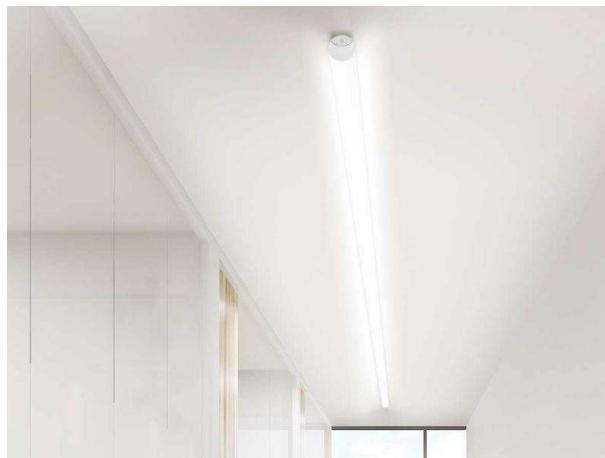

VALO

720-00132102355d

VALO SYSTEM LUMINAIRE SUR MESURE en aluminium, blanc, RAL 9016, diffuseur en PMMA émission direct/indirect, avec driver, max. 700mA, gradation: DALI, adaptateur/patère blanc, IP20

ILLUSTRATION