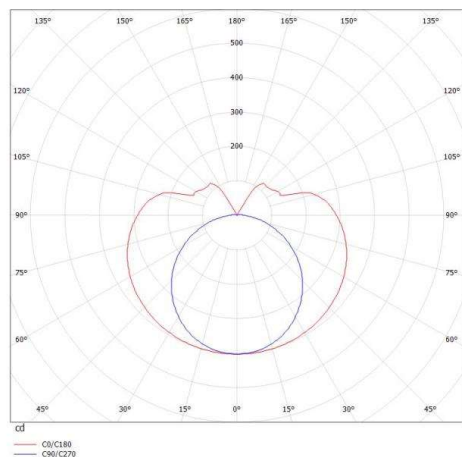

VALO

720-00132102355d

VALO SYSTEM LAMPADA PER SISTEMI in alluminio, bianco, simile a RAL 9016, coperchio in PMMA emissione luminosa diretto / indiretto, con alimentatore, max. 700mA, dimmerabile: DALI, adattatore/basetta bianco, IP20

DISEGNO

DETTAGLI TECNICI

Potenza sistema [W]	24
tipo di lampadina	LED
flusso luminoso [lm]	2340
corrente second. [mA]	700
temperatura colore [K]	2700K
CRI	>90
Ottica	diffusore in PMMA
Designer	INHOUSE
Alimentatore	con alimentatore
area di emissione luce	diretto / indiretto
classe di tensione [V]	48 VDC
Materiale	alluminio
lunghezza [mm]	1146
diametro [mm]	70
classe di protezione[IP]	IP20
classe di protezione	classe di protezione II
resistenza agli urti	IK02
peso netto [kg]	3,52
Colore lampada	bianco
RAL	9016
Colore adattatore/basetta	bianco
cod.EAN	9010506246186
durata di vita [h]	L80 B10 50 000
cl. efficienza energ.	E

CURVA DISTRIBUZIONE LUCE

I valori indicati sono nominali. Tolleranza della potenza e del flusso luminoso +/- 10%. Tolleranza della temperatura colore: +/- 150 K. I valori sono riferiti ad una temperatura ambiente di 25°C, salvo diversa indicazione.