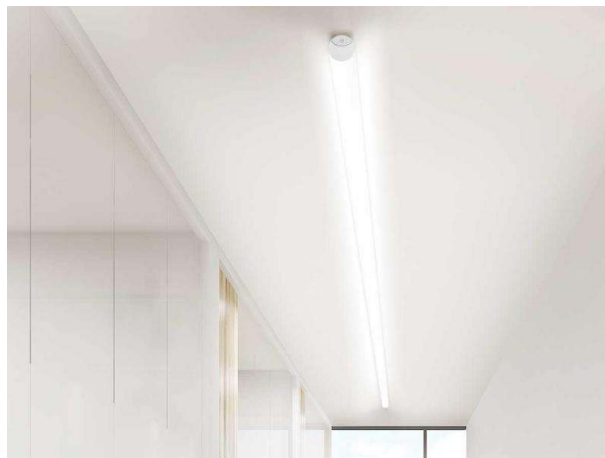

VALO

720-001321024550

VALO SYSTEM LUMINAIRE SUR MESURE en aluminium, blanc, RAL 9016, diffuseur en PMMA émission direct/indirect, avec driver, max. 700mA, gradation: non dimmable, adaptateur/patère blanc, IP20

ILLUSTRATION

DONNÉES TECHNIQUES

Puissance système [W]	24
Source lumineuse	LED
Flux lumineux [lm]	2580
Intensité courant sec. [mA]	700
Température de couleur [K]	4000K
IRC	>90
Optique	diffuseur en PMMA
Driver	avec driver
Gradation	non dimmable
Emission de lumière	direct/indirect
Tension [V]	48 VDC
Matériel	aluminium
Longueur [mm]	1146
Diamètre [mm]	70
Indice de protection [IP]	IP20
Classe de protection	classe de protection II
Indice de résistance aux chocs	IK02
Poids net [kg]	3,74
Couleur luminaire	blanc
RAL	9016
Couleur adaptateur/patère	blanc
N° EAN	9010506246155
Durée de vie [h]	L80 B10 50 000
Cl. d'efficacité énergétique	E