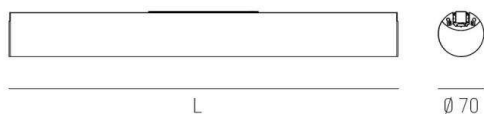

VALO

720-001321024550

VALO SYSTEM LUMINAIRE SUR MESURE en aluminium, blanc, RAL 9016, diffuseur en PMMA émission direct/indirect, avec driver, max. 700mA, gradation: non dimmable, adaptateur/patère blanc, IP20

ILLUSTRATION

DONNÉES TECHNIQUES

Puissance système [W]	24
Source lumineuse	LED
Flux lumineux [lm]	2580
Intensité courant sec. [mA]	700
Température de couleur [K]	4000K
IRC	>90
Optique	diffuseur en PMMA
Driver	avec driver
Gradation	non dimmable
Emission de lumière	direct/indirect
Tension [V]	48 VDC
Matériel	aluminium
Longueur [mm]	1146
Diamètre [mm]	70
Indice de protection [IP]	IP20
Classe de protection	classe de protection II
Indice de résistance aux chocs	IK02
Poids net [kg]	3,74
Couleur luminaire	blanc
RAL	9016
Couleur adaptateur/patère	blanc
N° EAN	9010506246155
Durée de vie [h]	L80 B10 50 000
Cl. d'efficacité énergétique	E