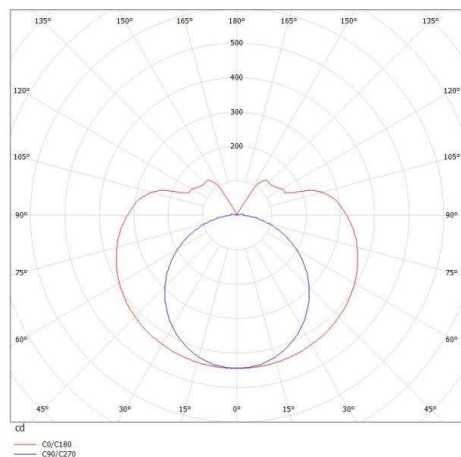

VALO

720-001321024550

VALO SYSTEM LUMINAIRE SUR MESURE en aluminium, blanc, RAL 9016, diffuseur en PMMA émission direct/indirect, avec driver, max. 700mA, gradation: non dimmable, adaptateur/patère blanc, IP20

ILLUSTRATION

DONNÉES TECHNIQUES

Puissance système [W]	24
Source lumineuse	LED
Flux lumineux [lm]	2580
Intensité courant sec. [mA]	700
Température de couleur [K]	4000K
IRC	>90
Optique	diffuseur en PMMA
Driver	avec driver
Gradation	non dimmable
Emission de lumière	direct/indirect
Tension [V]	48 VDC
Matériel	aluminium
Longueur [mm]	1146
Diamètre [mm]	70
Indice de protection [IP]	IP20
Classe de protection	classe de protection II
Indice de résistance aux chocs	IK02
Poids net [kg]	3,74
Couleur luminaire	blanc
RAL	9016
Couleur adaptateur/patère	blanc
N° EAN	9010506246155
Durée de vie [h]	L80 B10 50 000
Cl. d'efficacité énergétique	E

COURBE PHOTOMÉTRIQUE

Les valeurs indiquées sont des valeurs assignées. La puissance et le flux lumineux sous soumis à une tolérance d'environ 10 %. Tolérance de la température de couleur : +/- 150 K. Sauf indication contraire, les valeurs s'appliquent à une température ambiante de 25 °C.