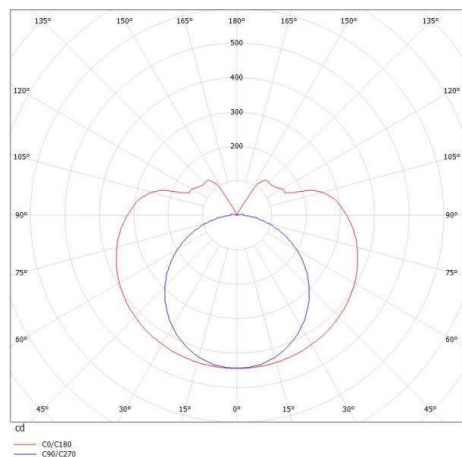

VALO

720-001321024550

VALO SYSTEM LAMPADA PER SISTEMI in alluminio, bianco, simile a RAL 9016, coperchio in PMMA emissione luminosa diretto / indiretto, con alimentatore, max. 700mA, dimmerabile: non dimmerabile, adattatore/basetta bianco, IP20

DISEGNO

DETTAGLI TECNICI

Potenza sistema [W]	24
tipo di lampadina	LED
flusso luminoso [lm]	2580
corrente second. [mA]	700
temperatura colore [K]	4000K
CRI	>90
Ottica	diffusore in PMMA
Designer	INHOUSE
Alimentatore	con alimentatore
Dimmerabilità	non dimmerabile
area di emissione luce	diretto / indiretto
classe di tensione [V]	48 VDC
Materiale	alluminio
lunghezza [mm]	1146
diametro [mm]	70
classe di protezione[IP]	IP20
classe di protezione	classe di protezione II
resistenza agli urti	IK02
peso netto [kg]	3,74
Colore lampada	bianco
RAL	9016
Colore adattatore/basetta	bianco
cod.EAN	9010506246155
durata di vita [h]	L80 B10 50 000
cl. efficienza energ.	E

CURVA DISTRIBUZIONE LUCE

I valori indicati sono nominali. Tolleranza della potenza e del flusso luminoso +/- 10%. Tolleranza della temperatura colore: +/- 150 K. I valori sono riferiti ad una temperatura ambiente di 25°C, salvo diversa indicazione.