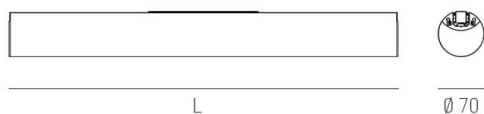

## VALO

720-00132102455b

VALO SYSTEM LUMINAIRE SUR MESURE en aluminium, blanc, RAL 9016, diffuseur en PMMA émission direct/indirect, avec driver, max. 700mA, gradation: Smart bluetooth, adaptateur/patère blanc, IP20

## DONNÉES TECHNIQUES

Puissance système [W]	24
Source lumineuse	LED
Flux lumineux [lm]	2580
Intensité courant sec. [mA]	700
Température de couleur [K]	4000K
IRC	>90
Optique	diffuseur en PMMA
Driver	avec driver
Emission de lumière	direct/indirect
Tension [V]	48 VDC
Matériel	aluminium
Longueur [mm]	1146
Diamètre [mm]	70
Indice de protection [IP]	IP20
Classe de protection	classe de protection II
Indice de résistance aux chocs	IK02
Poids net [kg]	2,96
Couleur luminaire	blanc
RAL	9016
Couleur adaptateur/patère	blanc
N° EAN	9010506246230
Durée de vie [h]	L80 B10 50 000
Cl. d'efficacité énergétique	E