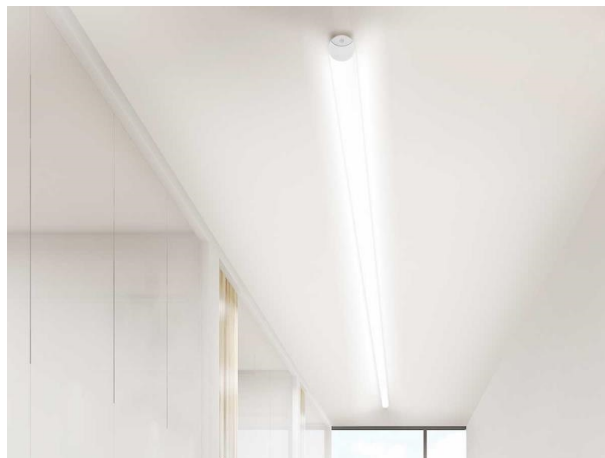

## VALO

720-00132102455b

VALO SYSTEM LUMINAIRE SUR MESURE en aluminium, blanc, RAL 9016, diffuseur en PMMA émission direct/indirect, avec driver, max. 700mA, gradation: Smart bluetooth, adaptateur/patère blanc, IP20

## ILLUSTRATION