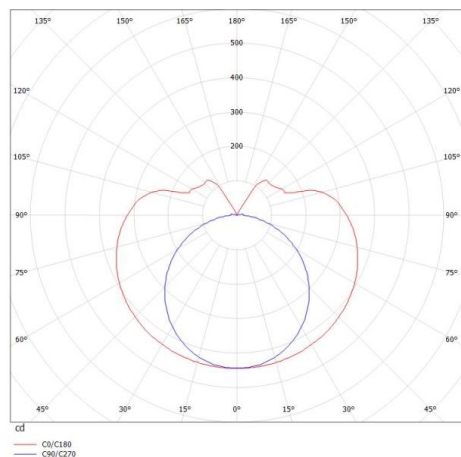

## VALO

720-00132102455b

VALO SYSTEM LUMINAIRE SUR MESURE en aluminium, blanc, RAL 9016, diffuseur en PMMA émission direct/indirect, avec driver, max. 700mA, gradation: Smart bluetooth, adaptateur/patère blanc, IP20

## ILLUSTRATION

## DONNÉES TECHNIQUES

Puissance système [W]	24
Source lumineuse	LED
Flux lumineux [lm]	2580
Intensité courant sec. [mA]	700
Température de couleur [K]	4000K
IRC	>90
Optique	diffuseur en PMMA
Driver	avec driver
Emission de lumière	direct/indirect
Tension [V]	48 VDC
Matériel	aluminium
Longueur [mm]	1146
Diamètre [mm]	70
Indice de protection [IP]	IP20
Classe de protection	classe de protection II
Indice de résistance aux chocs	IK02
Poids net [kg]	2,96
Couleur luminaire	blanc
RAL	9016
Couleur adaptateur/patère	blanc
N° EAN	9010506246230
Durée de vie [h]	L80 B10 50 000
Cl. d'efficacité énergétique	E

## COURBE PHOTOMÉTRIQUE

Les valeurs indiquées sont des valeurs assignées. La puissance et le flux lumineux sous soumis à une tolérance d'environ 10 %. Tolérance de la température de couleur : +/- 150 K. Sauf indication contraire, les valeurs s'appliquent à une température ambiante de 25 °C.