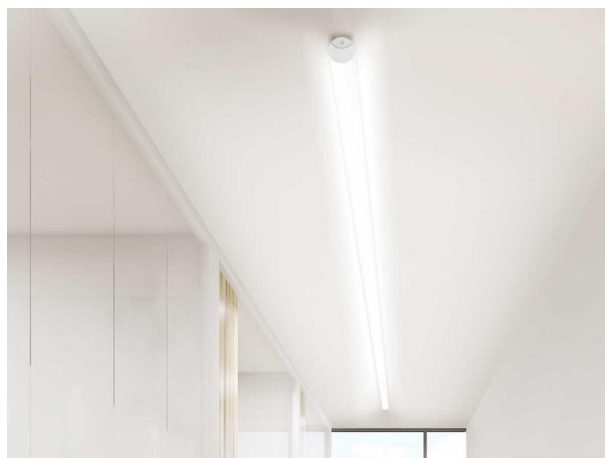

VALO

720-00132102455b

VALO SYSTEM LAMPADA PER SISTEMI in alluminio, bianco, simile a RAL 9016, coperchio in PMMA emissione luminosa diretta / indiretta, con alimentatore, max. 700mA, dimmerabilità: Smart bluetooth, adattatore/basetta bianco, IP20

DISEGNO

DETTAGLI TECNICI

Potenza sistema [W]	24
tipo di lampadina	LED
flusso luminoso [lm]	2580
corrente second. [mA]	700
temperatura colore [K]	4000K
CRI	>90
Ottica	diffusore in PMMA
Designer	INHOUSE
Alimentatore	con alimentatore
area di emissione luce	diretta / indiretta
classe di tensione [V]	48 VDC
Materiale	alluminio
lunghezza [mm]	1146
diametro [mm]	70
classe di protezione[IP]	IP20
classe di protezione	classe di protezione II
resistenza agli urti	IK02
peso netto [kg]	2,96
Colore lampada	bianco
RAL	9016
Colore adattatore/basetta	bianco
cod.EAN	9010506246230
durata di vita [h]	L80 B10 50 000
cl. efficienza energ.	E