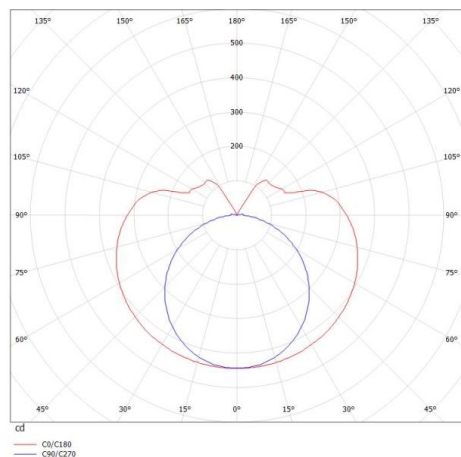

VALO

720-00132102455b

VALO SYSTEM LAMPADA PER SISTEMI in alluminio, bianco, simile a RAL 9016, coperchio in PMMA emissione luminosa diretta / indiretta, con alimentatore, max. 700mA, dimmerabilità: Smart bluetooth, adattatore/basetta bianco, IP20

DISEGNO

DETTAGLI TECNICI

Potenza sistema [W]	24
tipo di lampadina	LED
flusso luminoso [lm]	2580
corrente second. [mA]	700
temperatura colore [K]	4000K
CRI	>90
Ottica	diffusore in PMMA
Designer	INHOUSE
Alimentatore	con alimentatore
area di emissione luce	diretta / indiretta
classe di tensione [V]	48 VDC
Materiale	alluminio
lunghezza [mm]	1146
diametro [mm]	70
classe di protezione[IP]	IP20
classe di protezione	classe di protezione II
resistenza agli urti	IK02
peso netto [kg]	2,96
Colore lampada	bianco
RAL	9016
Colore adattatore/basetta	bianco
cod.EAN	9010506246230
durata di vita [h]	L80 B10 50 000
cl. efficienza energ.	E

CURVA DISTRIBUZIONE LUCE

I valori indicati sono nominali. Tolleranza della potenza e del flusso luminoso +/- 10%. Tolleranza della temperatura colore: +/- 150 K. I valori sono riferiti ad una temperatura ambiente di 25°C, salvo diversa indicazione.