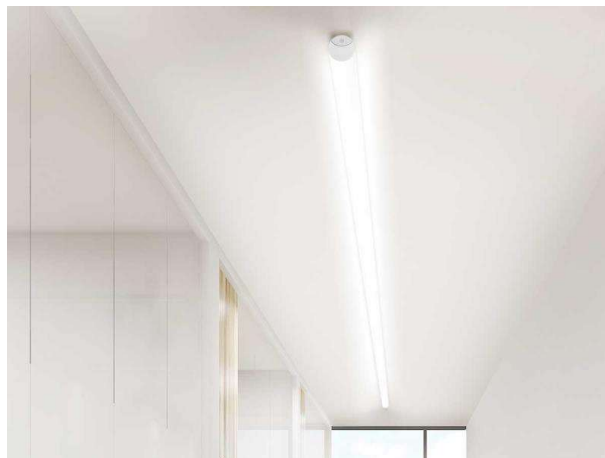

VALO

720-00132102455d

VALO SYSTEM LUMINAIRE SUR MESURE en aluminium, blanc, RAL 9016, diffuseur en PMMA émission direct/indirect, avec driver, max. 700mA, gradation: DALI, adaptateur/patère blanc, IP20

ILLUSTRATION

DONNÉES TECHNIQUES

Puissance système [W]	24
Source lumineuse	LED
Flux lumineux [lm]	2580
Intensité courant sec. [mA]	700
Température de couleur [K]	4000K
IRC	>90
Optique	diffuseur en PMMA
Driver	avec driver
Emission de lumière	direct/indirect
Tension [V]	48 VDC
Matériel	aluminium
Longueur [mm]	1146
Diamètre [mm]	70
Indice de protection [IP]	IP20
Classe de protection	classe de protection II
Indice de résistance aux chocs	IK02
Poids net [kg]	3,52
Couleur luminaire	blanc
RAL	9016
Couleur adaptateur/patère	blanc
N° EAN	9010506246193
Durée de vie [h]	L80 B10 50 000
Cl. d'efficacité énergétique	E