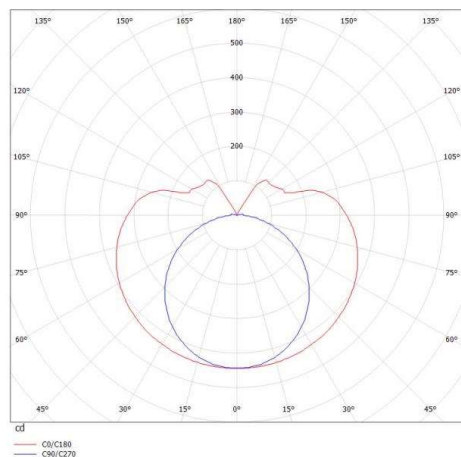

VALO

720-00132102455d

VALO SYSTEM LUMINAIRE SUR MESURE en aluminium, blanc, RAL 9016, diffuseur en PMMA émission direct/indirect, avec driver, max. 700mA, gradation: DALI, adaptateur/patère blanc, IP20

ILLUSTRATION

DONNÉES TECHNIQUES

Puissance système [W]	24
Source lumineuse	LED
Flux lumineux [lm]	2580
Intensité courant sec. [mA]	700
Température de couleur [K]	4000K
IRC	>90
Optique	diffuseur en PMMA
Driver	avec driver
Emission de lumière	direct/indirect
Tension [V]	48 VDC
Matériel	aluminium
Longueur [mm]	1146
Diamètre [mm]	70
Indice de protection [IP]	IP20
Classe de protection	classe de protection II
Indice de résistance aux chocs	IK02
Poids net [kg]	3,52
Couleur luminaire	blanc
RAL	9016
Couleur adaptateur/patère	blanc
N° EAN	9010506246193
Durée de vie [h]	L80 B10 50 000
Cl. d'efficacité énergétique	E

COURBE PHOTOMÉTRIQUE

Les valeurs indiquées sont des valeurs assignées. La puissance et le flux lumineux sous soumis à une tolérance d'environ 10 %. Tolérance de la température de couleur : +/- 150 K. Sauf indication contraire, les valeurs s'appliquent à une température ambiante de 25 °C.