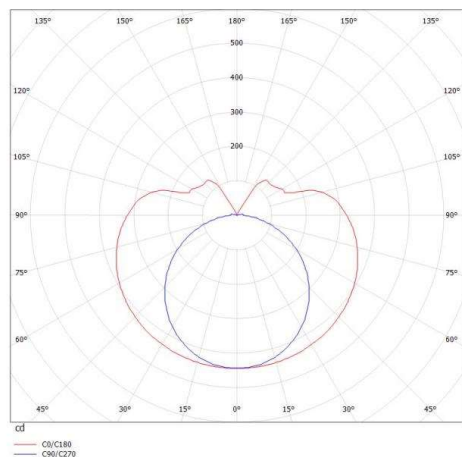

VALO

720-00132102455d

VALO SYSTEM LAMPADA PER SISTEMI in alluminio, bianco, simile a RAL 9016, coperchio in PMMA emissione luminosa diretto / indiretto, con alimentatore, max. 700mA, dimmerabile: DALI, adattatore/basetta bianco, IP20

DISEGNO

DETTAGLI TECNICI

Potenza sistema [W]	24
tipo di lampadina	LED
flusso luminoso [lm]	2580
corrente second. [mA]	700
temperatura colore [K]	4000K
CRI	>90
Ottica	diffusore in PMMA
Designer	INHOUSE
Alimentatore	con alimentatore
area di emissione luce	diretto / indiretto
classe di tensione [V]	48 VDC
Materiale	alluminio
lunghezza [mm]	1146
diametro [mm]	70
classe di protezione [IP]	IP20
classe di protezione	classe di protezione II
resistenza agli urti	IK02
peso netto [kg]	3,52
Colore lampada	bianco
RAL	9016
Colore adattatore/basetta	bianco
cod.EAN	9010506246193
durata di vita [h]	L80 B10 50 000
cl. efficienza energ.	E

CURVA DISTRIBUZIONE LUCE

I valori indicati sono nominali. Tolleranza della potenza e del flusso luminoso +/- 10%. Tolleranza della temperatura colore: +/- 150 K. I valori sono riferiti ad una temperatura ambiente di 25°C, salvo diversa indicazione.