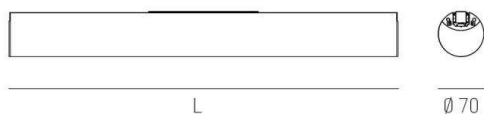

VALO

720-001321027550

VALO SYSTEM LUMINAIRE SUR MESURE en aluminium, blanc, RAL 9016, diffuseur en PMMA émission direct/indirect, avec driver, max. 700mA, gradation: non dimmable, adaptateur/patère blanc, IP20

ILLUSTRATION

DONNÉES TECHNIQUES

Puissance système [W]	24
Source lumineuse	LED
Flux lumineux [lm]	2540
Intensité courant sec. [mA]	700
Température de couleur [K]	3500K
IRC	>90
Optique	diffuseur en PMMA
Driver	avec driver
Gradation	non dimmable
Emission de lumière	direct/indirect
Tension [V]	48 VDC
Matériel	aluminium
Longueur [mm]	1146
Diamètre [mm]	70
Indice de protection [IP]	IP20
Classe de protection	classe de protection II
Indice de résistance aux chocs	IK02
Poids net [kg]	3,74
Couleur luminaire	blanc
RAL	9016
Couleur adaptateur/patère	blanc
N° EAN	9010506246162
Durée de vie [h]	L80 B10 50 000
Cl. d'efficacité énergétique	E