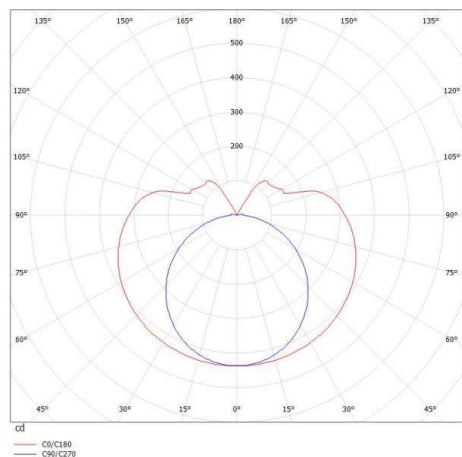

VALO

720-001321027550

VALO SYSTEM LUMINAIRE SUR MESURE en aluminium, blanc, RAL 9016, diffuseur en PMMA émission direct/indirect, avec driver, max. 700mA, gradation: non dimmable, adaptateur/patère blanc, IP20

ILLUSTRATION

DONNÉES TECHNIQUES

Puissance système [W]	24
Source lumineuse	LED
Flux lumineux [lm]	2540
Intensité courant sec. [mA]	700
Température de couleur [K]	3500K
IRC	>90
Optique	diffuseur en PMMA
Driver	avec driver
Gradation	non dimmable
Emission de lumière	direct/indirect
Tension [V]	48 VDC
Matériel	aluminium
Longueur [mm]	1146
Diamètre [mm]	70
Indice de protection [IP]	IP20
Classe de protection	classe de protection II
Indice de résistance aux chocs	IK02
Poids net [kg]	3,74
Couleur luminaire	blanc
RAL	9016
Couleur adaptateur/patère	blanc
N° EAN	9010506246162
Durée de vie [h]	L80 B10 50 000
Cl. d'efficacité énergétique	E

COURBE PHOTOMÉTRIQUE

Les valeurs indiquées sont des valeurs assignées. La puissance et le flux lumineux sous soumis à une tolérance d'environ 10 %. Tolérance de la température de couleur : +/- 150 K. Sauf indication contraire, les valeurs s'appliquent à une température ambiante de 25 °C.