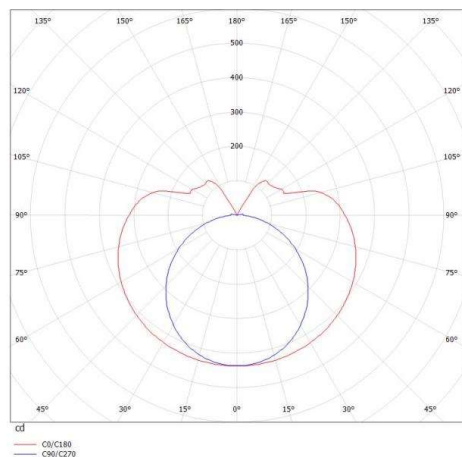

VALO

720-001321027550

VALO SYSTEM LAMPADA PER SISTEMI in alluminio, bianco, simile a RAL 9016, coperchio in PMMA emissione luminosa diretto / indiretto, con alimentatore, max. 700mA, dimmerabile: non dimmerabile, adattatore/basetta bianco, IP20

DISEGNO

DETTAGLI TECNICI

Potenza sistema [W]	24
tipo di lampadina	LED
flusso luminoso [lm]	2540
corrente second. [mA]	700
temperatura colore [K]	3500K
CRI	>90
Ottica	diffusore in PMMA
Designer	INHOUSE
Alimentatore	con alimentatore
Dimmerabilità	non dimmerabile
area di emissione luce	diretto / indiretto
classe di tensione [V]	48 VDC
Materiale	alluminio
lunghezza [mm]	1146
diametro [mm]	70
classe di protezione[IP]	IP20
classe di protezione	classe di protezione II
resistenza agli urti	IK02
peso netto [kg]	3,74
Colore lampada	bianco
RAL	9016
Colore adattatore/basetta	bianco
cod.EAN	9010506246162
durata di vita [h]	L80 B10 50 000
cl. efficienza energ.	E

CURVA DISTRIBUZIONE LUCE

I valori indicati sono nominali. Tolleranza della potenza e del flusso luminoso +/- 10%. Tolleranza della temperatura colore: +/- 150 K. I valori sono riferiti ad una temperatura ambiente di 25°C, salvo diversa indicazione.