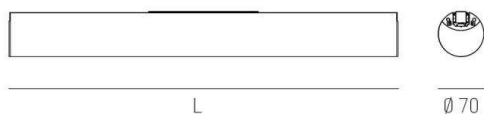

VALO

720-00132102755b

VALO SYSTEM LUMINAIRE SUR MESURE en aluminium, blanc, RAL 9016, diffuseur en PMMA émission direct/indirect, avec driver, max. 700mA, gradation: Smart bluetooth, adaptateur/patère blanc, IP20

ILLUSTRATION

DONNÉES TECHNIQUES

Puissance système [W]	24
Source lumineuse	LED
Flux lumineux [lm]	2540
Intensité courant sec. [mA]	700
Température de couleur [K]	3500K
IRC	>90
Optique	diffuseur en PMMA
Driver	avec driver
Emission de lumière	direct/indirect
Tension [V]	48 VDC
Matériel	aluminium
Longueur [mm]	1146
Diamètre [mm]	70
Indice de protection [IP]	IP20
Classe de protection	classe de protection II
Indice de résistance aux chocs	IK02
Poids net [kg]	3,57
Couleur luminaire	blanc
RAL	9016
Couleur adaptateur/patère	blanc
N° EAN	9010506246247
Durée de vie [h]	L80 B10 50 000
Cl. d'efficacité énergétique	E