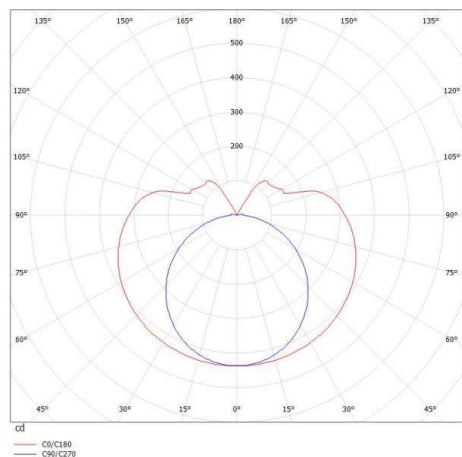

VALO

720-00132102755b

VALO SYSTEM LUMINAIRE SUR MESURE en aluminium, blanc, RAL 9016, diffuseur en PMMA émission direct/indirect, avec driver, max. 700mA, gradation: Smart bluetooth, adaptateur/patère blanc, IP20

ILLUSTRATION

DONNÉES TECHNIQUES

Puissance système [W]	24
Source lumineuse	LED
Flux lumineux [lm]	2540
Intensité courant sec. [mA]	700
Température de couleur [K]	3500K
IRC	>90
Optique	diffuseur en PMMA
Driver	avec driver
Emission de lumière	direct/indirect
Tension [V]	48 VDC
Matériel	aluminium
Longueur [mm]	1146
Diamètre [mm]	70
Indice de protection [IP]	IP20
Classe de protection	classe de protection II
Indice de résistance aux chocs	IK02
Poids net [kg]	3,57
Couleur luminaire	blanc
RAL	9016
Couleur adaptateur/patère	blanc
N° EAN	9010506246247
Durée de vie [h]	L80 B10 50 000
Cl. d'efficacité énergétique	E

COURBE PHOTOMÉTRIQUE

Les valeurs indiquées sont des valeurs assignées. La puissance et le flux lumineux sous soumis à une tolérance d'environ 10 %. Tolérance de la température de couleur : +/- 150 K. Sauf indication contraire, les valeurs s'appliquent à une température ambiante de 25 °C.