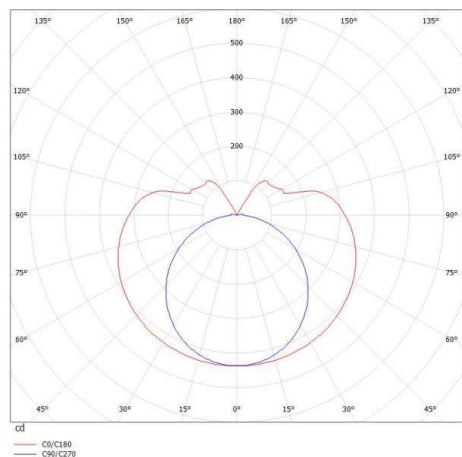

VALO

720-00132102755b

VALO SYSTEM LAMPADA PER SISTEMI in alluminio, bianco, simile a RAL 9016, coperchio in PMMA emissione luminosa diretto / indiretto, con alimentatore, max. 700mA, dimmerabile: Smart bluetooth, adattatore/basetta bianco, IP20

DISEGNO

DETTAGLI TECNICI

Potenza sistema [W]	24
tipo di lampadina	LED
flusso luminoso [lm]	2540
corrente second. [mA]	700
temperatura colore [K]	3500K
CRI	>90
Ottica	diffusore in PMMA
Designer	INHOUSE
Alimentatore	con alimentatore
area di emissione luce	diretto / indiretto
classe di tensione [V]	48 VDC
Materiale	alluminio
lunghezza [mm]	1146
diametro [mm]	70
classe di protezione [IP]	IP20
classe di protezione	classe di protezione II
resistenza agli urti	IK02
peso netto [kg]	3,57
Colore lampada	bianco
RAL	9016
Colore adattatore/basetta	bianco
cod.EAN	9010506246247
durata di vita [h]	L80 B10 50 000
cl. efficienza energ.	E

CURVA DISTRIBUZIONE LUCE

I valori indicati sono nominali. Tolleranza della potenza e del flusso luminoso +/- 10%. Tolleranza della temperatura colore: +/- 150 K. I valori sono riferiti ad una temperatura ambiente di 25°C, salvo diversa indicazione.