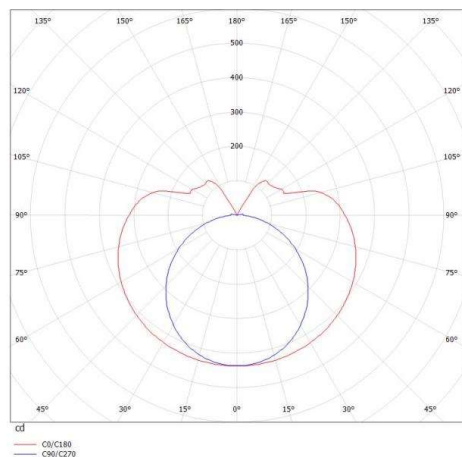

VALO

720-00132102755d

VALO SYSTEM LAMPADA PER SISTEMI in alluminio, bianco, simile a RAL 9016, coperchio in PMMA emissione luminosa diretto / indiretto, con alimentatore, max. 700mA, dimmerabile: DALI, adattatore/basetta bianco, IP20

DISEGNO

DETTAGLI TECNICI

Potenza sistema [W]	24
tipo di lampadina	LED
flusso luminoso [lm]	2540
corrente second. [mA]	700
temperatura colore [K]	3500K
CRI	>90
Ottica	diffusore in PMMA
Designer	INHOUSE
Alimentatore	con alimentatore
area di emissione luce	diretto / indiretto
classe di tensione [V]	48 VDC
Materiale	alluminio
lunghezza [mm]	1146
diametro [mm]	70
classe di protezione [IP]	IP20
classe di protezione	classe di protezione II
resistenza agli urti	IK02
peso netto [kg]	3,52
Colore lampada	bianco
RAL	9016
Colore adattatore/basetta	bianco
cod.EAN	9010506246209
durata di vita [h]	L80 B10 50 000
cl. efficienza energ.	E

CURVA DISTRIBUZIONE LUCE

I valori indicati sono nominali. Tolleranza della potenza e del flusso luminoso +/- 10%. Tolleranza della temperatura colore: +/- 150 K. I valori sono riferiti ad una temperatura ambiente di 25°C, salvo diversa indicazione.