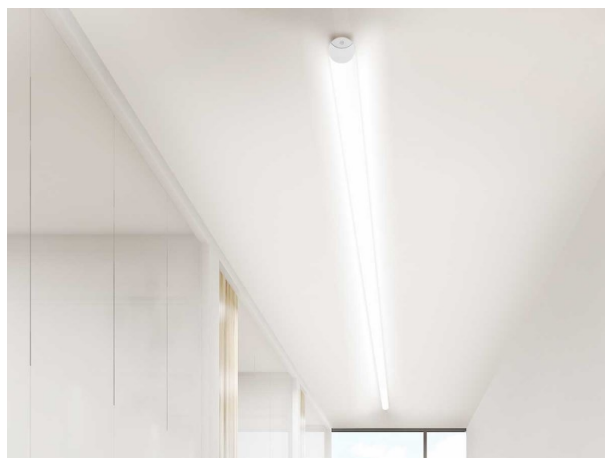

VALO

720-001321029550

VALO SYSTEM LAMPADA PER SISTEMI in alluminio, bianco, simile a RAL 9016, coperchio in PMMA emissione luminosa diretta / indiretta, con alimentatore, max. 700mA, dimmerabilità: non dimmerabile, adattatore/basetta bianco, IP20

DISEGNO

DETTAGLI TECNICI

Potenza sistema [W]	24
tipo di lampadina	LED
flusso luminoso [lm]	2540
corrente second. [mA]	700
temperatura colore [K]	3000K
CRI	>90
Ottica	diffusore in PMMA
Designer	INHOUSE
Alimentatore	con alimentatore
Dimmerabilità	non dimmerabile
area di emissione luce	diretta / indiretta
classe di tensione [V]	48 VDC
Materiale	alluminio
lunghezza [mm]	1146
diametro [mm]	70
classe di protezione[IP]	IP20
classe di protezione	classe di protezione II
resistenza agli urti	IK02
peso netto [kg]	2,95
Colore lampada	bianco
RAL	9016
Colore adattatore/basetta	bianco
cod.EAN	9010506246179
durata di vita [h]	L80 B10 50 000
cl. efficienza energ.	E