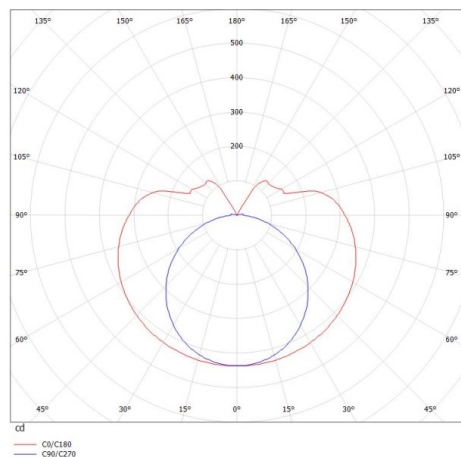

VALO

720-001321029550

VALO SYSTEM LAMPADA PER SISTEMI in alluminio, bianco, simile a RAL 9016, coperchio in PMMA emissione luminosa diretta / indiretta, con alimentatore, max. 700mA, dimmerabilità: non dimmerabile, adattatore/basetta bianco, IP20

DISEGNO

DETTAGLI TECNICI

Potenza sistema [W]	24
tipo di lampadina	LED
flusso luminoso [lm]	2540
corrente second. [mA]	700
temperatura colore [K]	3000K
CRI	>90
Ottica	diffusore in PMMA
Designer	INHOUSE
Alimentatore	con alimentatore
Dimmerabilità	non dimmerabile
area di emissione luce	diretta / indiretta
classe di tensione [V]	48 VDC
Materiale	alluminio
lunghezza [mm]	1146
diametro [mm]	70
classe di protezione[IP]	IP20
classe di protezione	classe di protezione II
resistenza agli urti	IK02
peso netto [kg]	2,95
Colore lampada	bianco
RAL	9016
Colore adattatore/basetta	bianco
cod.EAN	9010506246179
durata di vita [h]	L80 B10 50 000
cl. efficienza energ.	E

CURVA DISTRIBUZIONE LUCE

I valori indicati sono nominali. Tolleranza della potenza e del flusso luminoso +/- 10%. Tolleranza della temperatura colore: +/- 150 K. I valori sono riferiti ad una temperatura ambiente di 25°C, salvo diversa indicazione.