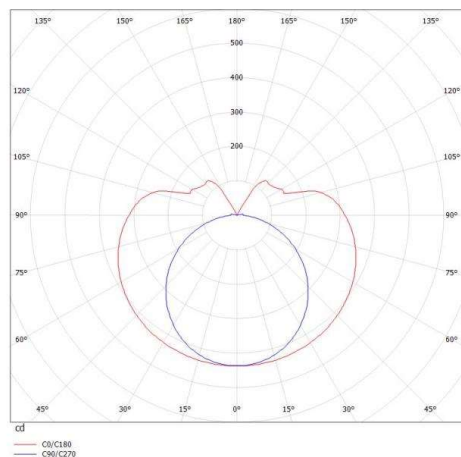

## VALO

720-00132102955b

VALO SYSTEM LUMINAIRE SUR MESURE en aluminium, blanc, RAL 9016, diffuseur en PMMA émission direct/indirect, avec driver, max. 700mA, gradation: Smart bluetooth, adaptateur/patère blanc, IP20

## ILLUSTRATION

## DONNÉES TECHNIQUES

Puissance système [W]	24
Source lumineuse	LED
Flux lumineux [lm]	2540
Intensité courant sec. [mA]	700
Température de couleur [K]	3000K
IRC	>90
Optique	diffuseur en PMMA
Driver	avec driver
Emission de lumière	direct/indirect
Tension [V]	48 VDC
Matériel	aluminium
Longueur [mm]	1146
Diamètre [mm]	70
Indice de protection [IP]	IP20
Classe de protection	classe de protection II
Indice de résistance aux chocs	IK02
Poids net [kg]	3,57
Couleur luminaire	blanc
RAL	9016
Couleur adaptateur/patère	blanc
N° EAN	9010506246254
Durée de vie [h]	L80 B10 50 000
Cl. d'efficacité énergétique	E

## COURBE PHOTOMÉTRIQUE

Les valeurs indiquées sont des valeurs assignées. La puissance et le flux lumineux sous soumis à une tolérance d'environ 10 %. Tolérance de la température de couleur : +/- 150 K. Sauf indication contraire, les valeurs s'appliquent à une température ambiante de 25 °C.