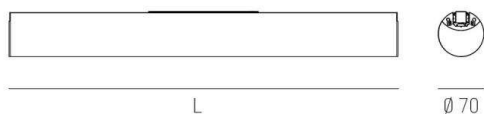

## VALO

720-00132102955b

VALO SYSTEM LUMINAIRE SUR MESURE en aluminium, blanc, RAL 9016, diffuseur en PMMA émission direct/indirect, avec driver, max. 700mA, gradation: Smart bluetooth, adaptateur/patère blanc, IP20

## DONNÉES TECHNIQUES

Puissance système [W]	24
Source lumineuse	LED
Flux lumineux [lm]	2540
Intensité courant sec. [mA]	700
Température de couleur [K]	3000K
IRC	>90
Optique	diffuseur en PMMA
Driver	avec driver
Emission de lumière	direct/indirect
Tension [V]	48 VDC
Matériel	aluminium
Longueur [mm]	1146
Diamètre [mm]	70
Indice de protection [IP]	IP20
Classe de protection	classe de protection II
Indice de résistance aux chocs	IK02
Poids net [kg]	3,57
Couleur luminaire	blanc
RAL	9016
Couleur adaptateur/patère	blanc
N° EAN	9010506246254
Durée de vie [h]	L80 B10 50 000
Cl. d'efficacité énergétique	E