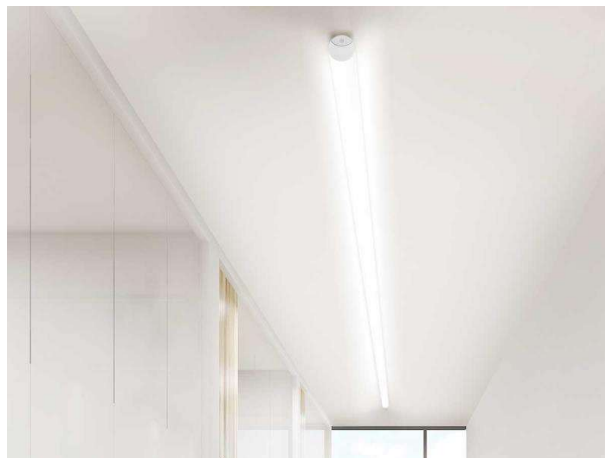

## VALO

720-00132102955b

VALO SYSTEM LUMINAIRE SUR MESURE en aluminium, blanc, RAL 9016, diffuseur en PMMA émission direct/indirect, avec driver, max. 700mA, gradation: Smart bluetooth, adaptateur/patère blanc, IP20

## ILLUSTRATION