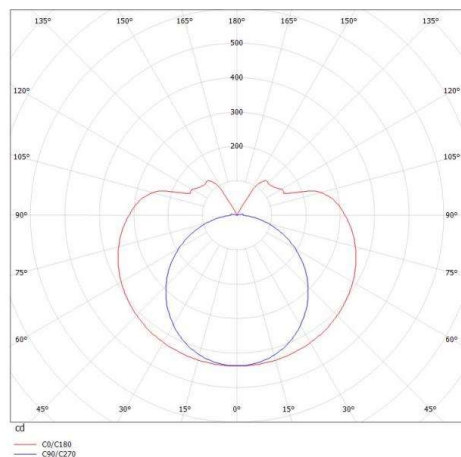

VALO

720-00132102955b

VALO SYSTEM LAMPADA PER SISTEMI in alluminio, bianco, simile a RAL 9016, coperchio in PMMA emissione luminosa diretto / indiretto, con alimentatore, max. 700mA, dimmerabile: Smart bluetooth, adattatore/basetta bianco, IP20

DISEGNO

DETTAGLI TECNICI

Potenza sistema [W]	24
tipo di lampadina	LED
flusso luminoso [lm]	2540
corrente second. [mA]	700
temperatura colore [K]	3000K
CRI	>90
Ottica	diffusore in PMMA
Designer	INHOUSE
Alimentatore	con alimentatore
area di emissione luce	diretto / indiretto
classe di tensione [V]	48 VDC
Materiale	alluminio
lunghezza [mm]	1146
diametro [mm]	70
classe di protezione [IP]	IP20
classe di protezione	classe di protezione II
resistenza agli urti	IK02
peso netto [kg]	3,57
Colore lampada	bianco
RAL	9016
Colore adattatore/basetta	bianco
cod.EAN	9010506246254
durata di vita [h]	L80 B10 50 000
cl. efficienza energ.	E

CURVA DISTRIBUZIONE LUCE

I valori indicati sono nominali. Tolleranza della potenza e del flusso luminoso +/- 10%. Tolleranza della temperatura colore: +/- 150 K. I valori sono riferiti ad una temperatura ambiente di 25°C, salvo diversa indicazione.