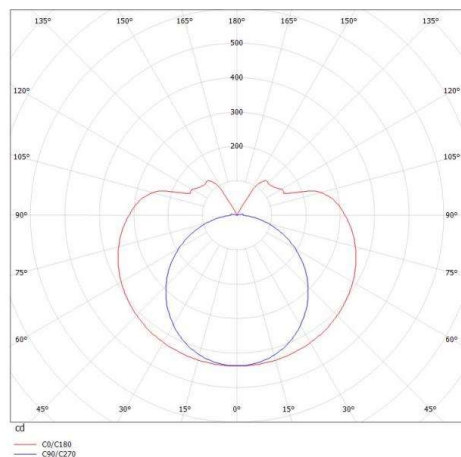

## VALO

720-00132102955d

VALO SYSTEM LUMINAIRE SUR MESURE en aluminium, blanc, RAL 9016, diffuseur en PMMA émission direct/indirect, avec driver, max. 700mA, gradation: DALI, adaptateur/patère blanc, IP20

## ILLUSTRATION

## DONNÉES TECHNIQUES

Puissance système [W]	24
Source lumineuse	LED
Flux lumineux [lm]	2540
Intensité courant sec. [mA]	700
Température de couleur [K]	3000K
IRC	>90
Optique	diffuseur en PMMA
Driver	avec driver
Emission de lumière	direct/indirect
Tension [V]	48 VDC
Matériel	aluminium
Longueur [mm]	1146
Diamètre [mm]	70
Indice de protection [IP]	IP20
Classe de protection	classe de protection II
Indice de résistance aux chocs	IK02
Poids net [kg]	1,33
Couleur luminaire	blanc
RAL	9016
Couleur adaptateur/patère	blanc
N° EAN	9010506246216
Durée de vie [h]	L80 B10 50 000
Cl. d'efficacité énergétique	E

## COURBE PHOTOMÉTRIQUE

Les valeurs indiquées sont des valeurs assignées. La puissance et le flux lumineux sous soumis à une tolérance d'environ 10 %. Tolérance de la température de couleur : +/- 150 K. Sauf indication contraire, les valeurs s'appliquent à une température ambiante de 25 °C.