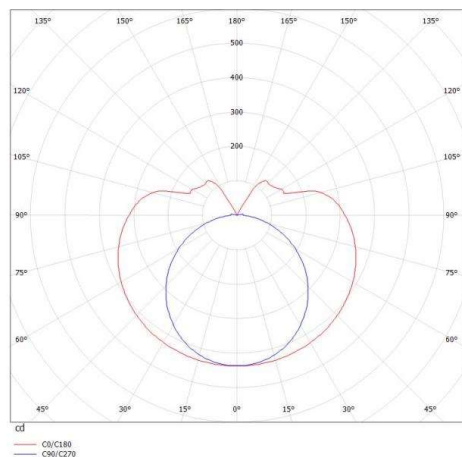

VALO

720-00132102955d

VALO SYSTEM LAMPADA PER SISTEMI in alluminio, bianco, simile a RAL 9016, coperchio in PMMA emissione luminosa diretta / indiretta, con alimentatore, max. 700mA, dimmerabilità: DALI, adattatore/basetta bianco, IP20

DISEGNO

DETTAGLI TECNICI

Potenza sistema [W]	24
tipo di lampadina	LED
flusso luminoso [lm]	2540
corrente second. [mA]	700
temperatura colore [K]	3000K
CRI	>90
Ottica	diffusore in PMMA
Designer	INHOUSE
Alimentatore	con alimentatore
area di emissione luce	diretta / indiretta
classe di tensione [V]	48 VDC
Materiale	alluminio
lunghezza [mm]	1146
diametro [mm]	70
classe di protezione [IP]	IP20
classe di protezione	classe di protezione II
resistenza agli urti	IK02
peso netto [kg]	1,33
Colore lampada	bianco
RAL	9016
Colore adattatore/basetta	bianco
cod.EAN	9010506246216
durata di vita [h]	L80 B10 50 000
cl. efficienza energ.	E

CURVA DISTRIBUZIONE LUCE

I valori indicati sono nominali. Tolleranza della potenza e del flusso luminoso +/- 10%. Tolleranza della temperatura colore: +/- 150 K. I valori sono riferiti ad una temperatura ambiente di 25°C, salvo diversa indicazione.