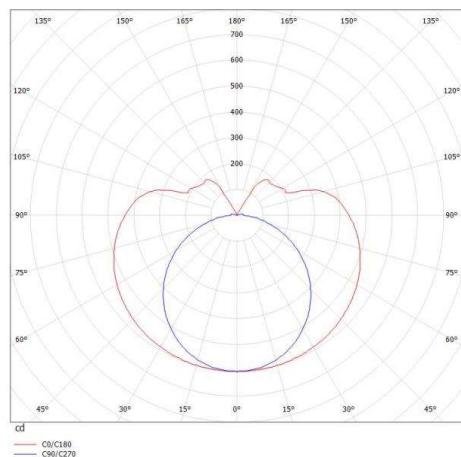

VALO

720-001331023550

VALO SYSTEM LUMINAIRE SUR MESURE en aluminium, blanc, RAL 9016, diffuseur en PMMA émission direct/indirect, avec driver, max. 700mA, gradation: non dimmable, adaptateur/patère blanc, IP20

ILLUSTRATION

DONNÉES TECHNIQUES

Puissance système [W]	36
Source lumineuse	LED
Flux lumineux [lm]	3510
Intensité courant sec. [mA]	700
Température de couleur [K]	2700K
IRC	>90
Optique	diffuseur en PMMA
Driver	avec driver
Gradation	non dimmable
Emission de lumière	direct/indirect
Tension [V]	48 VDC
Matériel	aluminium
Longueur [mm]	1706
Diamètre [mm]	70
Indice de protection [IP]	IP20
Classe de protection	classe de protection II
Indice de résistance aux chocs	IK02
Poids net [kg]	5,46
Couleur luminaire	blanc
RAL	9016
Couleur adaptateur/patère	blanc
N° EAN	9010506246278
Durée de vie [h]	L80 B10 50 000
Cl. d'efficacité énergétique	E

COURBE PHOTOMÉTRIQUE

Les valeurs indiquées sont des valeurs assignées. La puissance et le flux lumineux sous soumis à une tolérance d'environ 10 %. Tolérance de la température de couleur : +/- 150 K. Sauf indication contraire, les valeurs s'appliquent à une température ambiante de 25 °C.