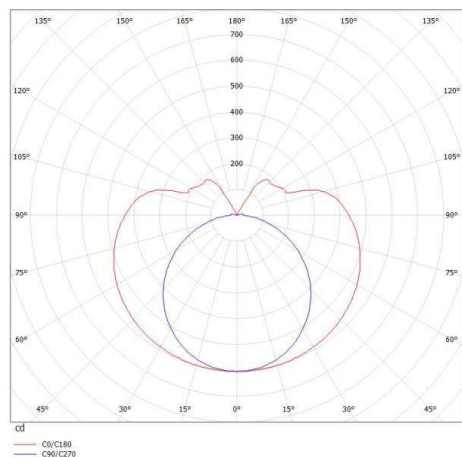

VALO

720-001331023550

VALO SYSTEM LAMPADA PER SISTEMI in alluminio, bianco, simile a RAL 9016, coperchio in PMMA emissione luminosa diretto / indiretto, con alimentatore, max. 700mA, dimmerabile: non dimmerabile, adattatore/basetta bianco, IP20

DISEGNO

DETTAGLI TECNICI

Potenza sistema [W]	36
tipo di lampadina	LED
flusso luminoso [lm]	3510
corrente second. [mA]	700
temperatura colore [K]	2700K
CRI	>90
Ottica	diffusore in PMMA
Designer	INHOUSE
Alimentatore	con alimentatore
Dimmerabilità	non dimmerabile
area di emissione luce	diretto / indiretto
classe di tensione [V]	48 VDC
Materiale	alluminio
lunghezza [mm]	1706
diametro [mm]	70
classe di protezione[IP]	IP20
classe di protezione	classe di protezione II
resistenza agli urti	IK02
peso netto [kg]	5,46
Colore lampada	bianco
RAL	9016
Colore adattatore/basetta	bianco
cod.EAN	9010506246278
durata di vita [h]	L80 B10 50 000
cl. efficienza energ.	E

CURVA DISTRIBUZIONE LUCE

I valori indicati sono nominali. Tolleranza della potenza e del flusso luminoso +/- 10%. Tolleranza della temperatura colore: +/- 150 K. I valori sono riferiti ad una temperatura ambiente di 25°C, salvo diversa indicazione.