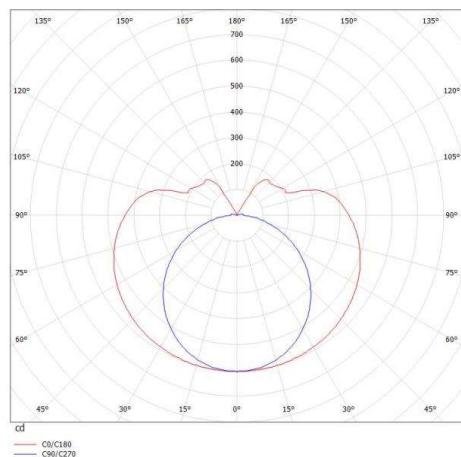

VALO

720-00133102355b

VALO SYSTEM LUMINAIRE SUR MESURE en aluminium, blanc, RAL 9016, diffuseur en PMMA émission direct/indirect, avec driver, max. 700mA, gradation: Smart bluetooth, adaptateur/patère blanc, IP20

ILLUSTRATION

DONNÉES TECHNIQUES

Puissance système [W]	36
Source lumineuse	LED
Flux lumineux [lm]	3510
Intensité courant sec. [mA]	700
Température de couleur [K]	2700K
IRC	>90
Optique	diffuseur en PMMA
Driver	avec driver
Emission de lumière	direct/indirect
Tension [V]	48 VDC
Matériel	aluminium
Longueur [mm]	1706
Diamètre [mm]	70
Indice de protection [IP]	IP20
Classe de protection	classe de protection II
Indice de résistance aux chocs	IK02
Poids net [kg]	5,11
Couleur luminaire	blanc
RAL	9016
Couleur adaptateur/patère	blanc
N° EAN	9010506248579
Durée de vie [h]	L80 B10 50 000
Cl. d'efficacité énergétique	E

COURBE PHOTOMÉTRIQUE

Les valeurs indiquées sont des valeurs assignées. La puissance et le flux lumineux sous soumis à une tolérance d'environ 10 %. Tolérance de la température de couleur : +/- 150 K. Sauf indication contraire, les valeurs s'appliquent à une température ambiante de 25 °C.