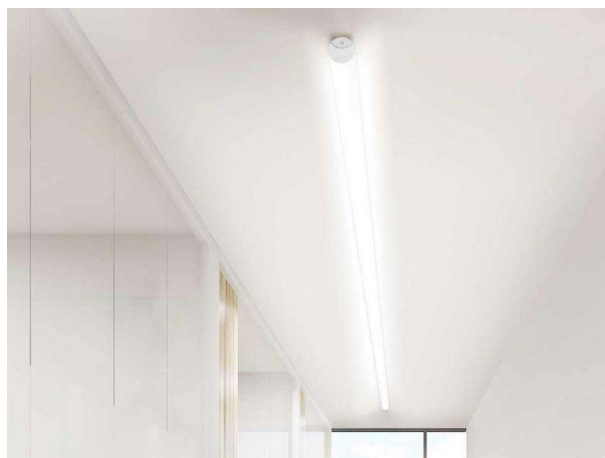

VALO

720-00133102355d

VALO SYSTEM LUMINAIRE SUR MESURE en aluminium, blanc, RAL 9016, diffuseur en PMMA émission direct/indirect, avec driver, max. 700mA, gradation: DALI, adaptateur/patère blanc, IP20

ILLUSTRATION