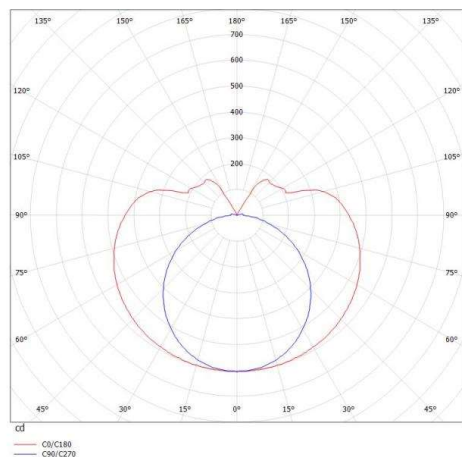

VALO

720-00133102355d

VALO SYSTEM LUMINAIRE SUR MESURE en aluminium, blanc, RAL 9016, diffuseur en PMMA émission direct/indirect, avec driver, max. 700mA, gradation: DALI, adaptateur/patère blanc, IP20

ILLUSTRATION

DONNÉES TECHNIQUES

Puissance système [W]	36
Source lumineuse	LED
Flux lumineux [lm]	3510
Intensité courant sec. [mA]	700
Température de couleur [K]	2700K
IRC	>90
Optique	diffuseur en PMMA
Driver	avec driver
Emission de lumière	direct/indirect
Tension [V]	48 VDC
Matériel	aluminium
Longueur [mm]	1706
Diamètre [mm]	70
Indice de protection [IP]	IP20
Classe de protection	classe de protection II
Indice de résistance aux chocs	IK02
Poids net [kg]	5,01
Couleur luminaire	blanc
RAL	9016
Couleur adaptateur/patère	blanc
N° EAN	9010506247961
Durée de vie [h]	L80 B10 50 000
Cl. d'efficacité énergétique	E

COURBE PHOTOMÉTRIQUE

Les valeurs indiquées sont des valeurs assignées. La puissance et le flux lumineux sous soumis à une tolérance d'environ 10 %. Tolérance de la température de couleur : +/- 150 K. Sauf indication contraire, les valeurs s'appliquent à une température ambiante de 25 °C.