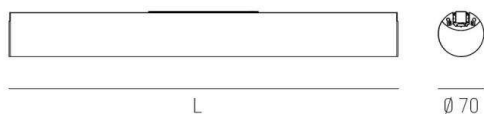

VALO

720-00133102355d

VALO SYSTEM LUMINAIRE SUR MESURE en aluminium, blanc, RAL 9016, diffuseur en PMMA émission direct/indirect, avec driver, max. 700mA, gradation: DALI, adaptateur/patère blanc, IP20

ILLUSTRATION

DONNÉES TECHNIQUES

Puissance système [W]	36
Source lumineuse	LED
Flux lumineux [lm]	3510
Intensité courant sec. [mA]	700
Température de couleur [K]	2700K
IRC	>90
Optique	diffuseur en PMMA
Driver	avec driver
Emission de lumière	direct/indirect
Tension [V]	48 VDC
Matériel	aluminium
Longueur [mm]	1706
Diamètre [mm]	70
Indice de protection [IP]	IP20
Classe de protection	classe de protection II
Indice de résistance aux chocs	IK02
Poids net [kg]	5,01
Couleur luminaire	blanc
RAL	9016
Couleur adaptateur/patère	blanc
N° EAN	9010506247961
Durée de vie [h]	L80 B10 50 000
Cl. d'efficacité énergétique	E