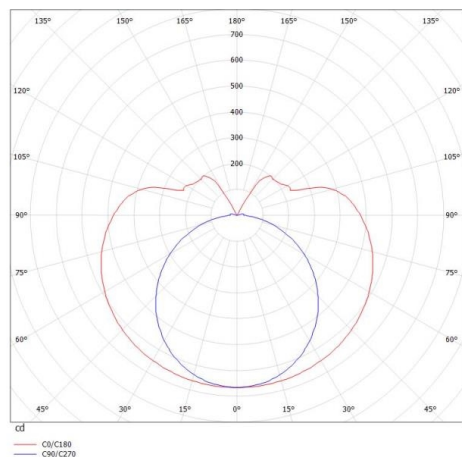

**VALO**

**720-001331024550**

VALO SYSTEM LAMPADA PER SISTEMI in alluminio, bianco, simile a RAL 9016, coperchio in PMMA emissione luminosa diretta / indiretta, con alimentatore, max. 700mA, dimmerabilità: non dimmerabile, adattatore/basetta bianco, IP20

**DISEGNO**

**DETTAGLI TECNICI**

Potenza sistema [W]	36
tipo di lampadina	LED
flusso luminoso [lm]	3870
corrente second. [mA]	700
temperatura colore [K]	4000K
CRI	>90
Ottica	diffusore in PMMA
Designer	INHOUSE
Alimentatore	con alimentatore
Dimmerabilità	non dimmerabile
area di emissione luce	diretta / indiretta
classe di tensione [V]	48 VDC
Materiale	alluminio
lunghezza [mm]	1706
diametro [mm]	70
classe di protezione [IP]	IP20
classe di protezione	classe di protezione II
resistenza agli urti	IK02
peso netto [kg]	3,93
Colore lampada	bianco
RAL	9016
Colore adattatore/basetta	bianco
cod.EAN	9010506246292
durata di vita [h]	L80 B10 50 000
cl. efficienza energ.	E

**CURVA DISTRIBUZIONE LUCE**

I valori indicati sono nominali. Tolleranza della potenza e del flusso luminoso +/- 10%. Tolleranza della temperatura colore: +/- 150 K. I valori sono riferiti ad una temperatura ambiente di 25°C, salvo diversa indicazione.