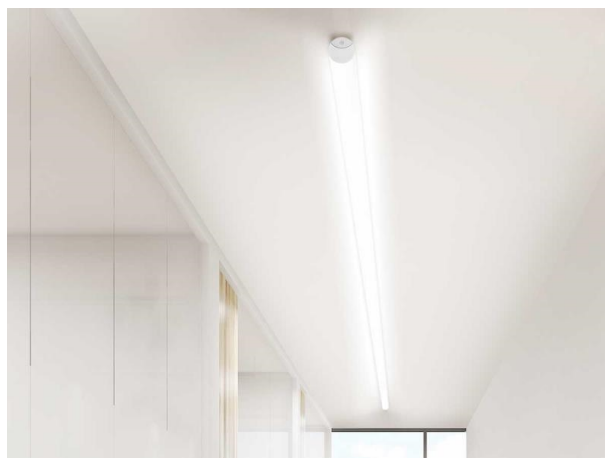

**VALO**

**720-001331024550**

VALO SYSTEM LAMPADA PER SISTEMI in alluminio, bianco, simile a RAL 9016, coperchio in PMMA emissione luminosa diretta / indiretta, con alimentatore, max. 700mA, dimmerabilità: non dimmerabile, adattatore/basetta bianco, IP20

**DISEGNO**

**DETTAGLI TECNICI**

Potenza sistema [W]	36
tipo di lampadina	LED
flusso luminoso [lm]	3870
corrente second. [mA]	700
temperatura colore [K]	4000K
CRI	>90
Ottica	diffusore in PMMA
Designer	INHOUSE
Alimentatore	con alimentatore
Dimmerabilità	non dimmerabile
area di emissione luce	diretta / indiretta
classe di tensione [V]	48 VDC
Materiale	alluminio
lunghezza [mm]	1706
diametro [mm]	70
classe di protezione [IP]	IP20
classe di protezione	classe di protezione II
resistenza agli urti	IK02
peso netto [kg]	3,93
Colore lampada	bianco
RAL	9016
Colore adattatore/basetta	bianco
cod.EAN	9010506246292
durata di vita [h]	L80 B10 50 000
cl. efficienza energ.	E