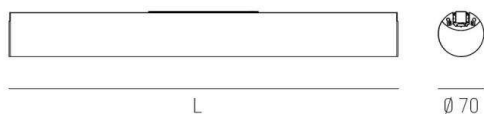

VALO

720-00133102455b

VALO SYSTEM LUMINAIRE SUR MESURE en aluminium, blanc, RAL 9016, diffuseur en PMMA émission direct/indirect, avec driver, max. 700mA, gradation: Smart bluetooth, adaptateur/patère blanc, IP20

ILLUSTRATION

DONNÉES TECHNIQUES

Puissance système [W]	36
Source lumineuse	LED
Flux lumineux [lm]	3870
Intensité courant sec. [mA]	700
Température de couleur [K]	4000K
IRC	>90
Optique	diffuseur en PMMA
Driver	avec driver
Emission de lumière	direct/indirect
Tension [V]	48 VDC
Matériel	aluminium
Longueur [mm]	1706
Diamètre [mm]	70
Indice de protection [IP]	IP20
Classe de protection	classe de protection II
Indice de résistance aux chocs	IK02
Poids net [kg]	5,11
Couleur luminaire	blanc
RAL	9016
Couleur adaptateur/patère	blanc
N° EAN	9010506248678
Durée de vie [h]	L80 B10 50 000
Cl. d'efficacité énergétique	E