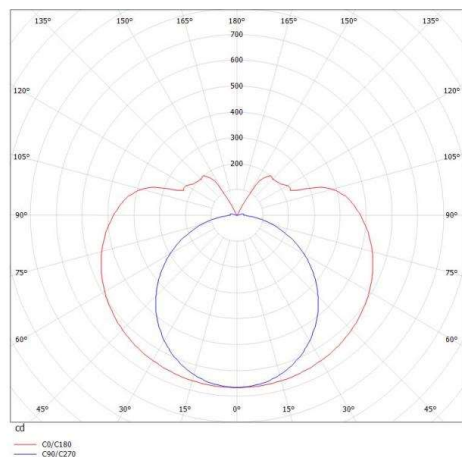

VALO

720-00133102455b

VALO SYSTEM LUMINAIRE SUR MESURE en aluminium, blanc, RAL 9016, diffuseur en PMMA émission direct/indirect, avec driver, max. 700mA, gradation: Smart bluetooth, adaptateur/patère blanc, IP20

ILLUSTRATION

DONNÉES TECHNIQUES

Puissance système [W]	36
Source lumineuse	LED
Flux lumineux [lm]	3870
Intensité courant sec. [mA]	700
Température de couleur [K]	4000K
IRC	>90
Optique	diffuseur en PMMA
Driver	avec driver
Emission de lumière	direct/indirect
Tension [V]	48 VDC
Matériel	aluminium
Longueur [mm]	1706
Diamètre [mm]	70
Indice de protection [IP]	IP20
Classe de protection	classe de protection II
Indice de résistance aux chocs	IK02
Poids net [kg]	5,11
Couleur luminaire	blanc
RAL	9016
Couleur adaptateur/patère	blanc
N° EAN	9010506248678
Durée de vie [h]	L80 B10 50 000
Cl. d'efficacité énergétique	E

COURBE PHOTOMÉTRIQUE

Les valeurs indiquées sont des valeurs assignées. La puissance et le flux lumineux sous soumis à une tolérance d'environ 10 %. Tolérance de la température de couleur : +/- 150 K. Sauf indication contraire, les valeurs s'appliquent à une température ambiante de 25 °C.