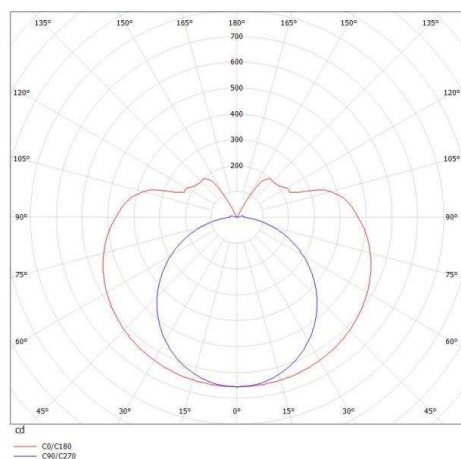

VALO

720-001331027550

VALO SYSTEM LUMINAIRE SUR MESURE en aluminium, blanc, RAL 9016, diffuseur en PMMA émission direct/indirect, avec driver, max. 700mA, gradation: non dimmable, adaptateur/patère blanc, IP20

ILLUSTRATION

DONNÉES TECHNIQUES

Puissance système [W]	36
Source lumineuse	LED
Flux lumineux [lm]	3810
Intensité courant sec. [mA]	700
Température de couleur [K]	3500K
IRC	>90
Optique	diffuseur en PMMA
Driver	avec driver
Gradation	non dimmable
Emission de lumière	direct/indirect
Tension [V]	48 VDC
Matériel	aluminium
Longueur [mm]	1706
Diamètre [mm]	70
Indice de protection [IP]	IP20
Classe de protection	classe de protection II
Indice de résistance aux chocs	IK02
Poids net [kg]	5,46
Couleur luminaire	blanc
RAL	9016
Couleur adaptateur/patère	blanc
N° EAN	9010506246308
Durée de vie [h]	L80 B10 50 000
Cl. d'efficacité énergétique	E

COURBE PHOTOMÉTRIQUE

Les valeurs indiquées sont des valeurs assignées. La puissance et le flux lumineux sous soumis à une tolérance d'environ 10 %. Tolérance de la température de couleur : +/- 150 K. Sauf indication contraire, les valeurs s'appliquent à une température ambiante de 25 °C.