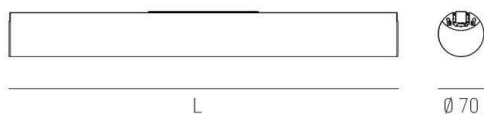

**VALO**

**720-001331027550**

VALO SYSTEM LAMPADA PER SISTEMI in alluminio, bianco, simile a RAL 9016, coperchio in PMMA emissione luminosa diretto / indiretto, con alimentatore, max. 700mA, dimmerabile: non dimmerabile, adattatore/basetta bianco, IP20

**DISEGNO**

**DETTAGLI TECNICI**

Potenza sistema [W]	36
tipo di lampadina	LED
flusso luminoso [lm]	3810
corrente second. [mA]	700
temperatura colore [K]	3500K
CRI	>90
Ottica	diffusore in PMMA
Designer	INHOUSE
Alimentatore	con alimentatore
Dimmerabilità	non dimmerabile
area di emissione luce	diretto / indiretto
classe di tensione [V]	48 VDC
Materiale	alluminio
lunghezza [mm]	1706
diametro [mm]	70
classe di protezione[IP]	IP20
classe di protezione	classe di protezione II
resistenza agli urti	IK02
peso netto [kg]	5,46
Colore lampada	bianco
RAL	9016
Colore adattatore/basetta	bianco
cod.EAN	9010506246308
durata di vita [h]	L80 B10 50 000
cl. efficienza energ.	E