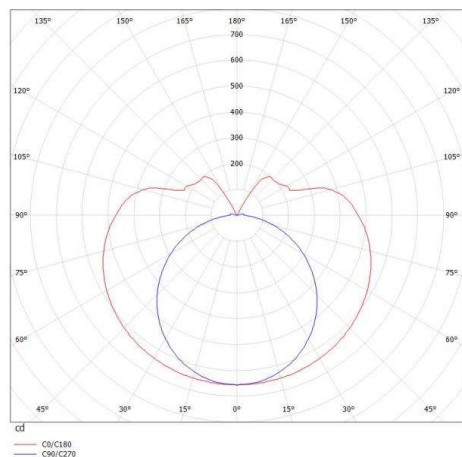

**VALO**

**720-001331027550**

VALO SYSTEM LAMPADA PER SISTEMI in alluminio, bianco, simile a RAL 9016, coperchio in PMMA emissione luminosa diretto / indiretto, con alimentatore, max. 700mA, dimmerabile: non dimmerabile, adattatore/basetta bianco, IP20

**DISEGNO**

**DETTAGLI TECNICI**

Potenza sistema [W]	36
tipo di lampadina	LED
flusso luminoso [lm]	3810
corrente second. [mA]	700
temperatura colore [K]	3500K
CRI	>90
Ottica	diffusore in PMMA
Designer	INHOUSE
Alimentatore	con alimentatore
Dimmerabilità	non dimmerabile
area di emissione luce	diretto / indiretto
classe di tensione [V]	48 VDC
Materiale	alluminio
lunghezza [mm]	1706
diametro [mm]	70
classe di protezione[IP]	IP20
classe di protezione	classe di protezione II
resistenza agli urti	IK02
peso netto [kg]	5,46
Colore lampada	bianco
RAL	9016
Colore adattatore/basetta	bianco
cod.EAN	9010506246308
durata di vita [h]	L80 B10 50 000
cl. efficienza energ.	E

**CURVA DISTRIBUZIONE LUCE**

I valori indicati sono nominali. Tolleranza della potenza e del flusso luminoso +/- 10%. Tolleranza della temperatura colore: +/- 150 K. I valori sono riferiti ad una temperatura ambiente di 25°C, salvo diversa indicazione.