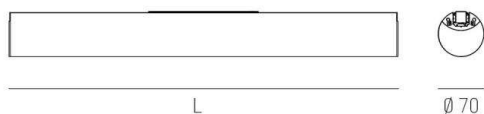

## VALO

720-00133102755b

VALO SYSTEM LUMINAIRE SUR MESURE en aluminium, blanc, RAL 9016, diffuseur en PMMA émission direct/indirect, avec driver, max. 700mA, gradation: Smart bluetooth, adaptateur/patère blanc, IP20

## DONNÉES TECHNIQUES

Puissance système [W]	36
Source lumineuse	LED
Flux lumineux [lm]	3810
Intensité courant sec. [mA]	700
Température de couleur [K]	3500K
IRC	>90
Optique	diffuseur en PMMA
Driver	avec driver
Emission de lumière	direct/indirect
Tension [V]	48 VDC
Matériel	aluminium
Longueur [mm]	1706
Diamètre [mm]	70
Indice de protection [IP]	IP20
Classe de protection	classe de protection II
Indice de résistance aux chocs	IK02
Poids net [kg]	5,11
Couleur luminaire	blanc
RAL	9016
Couleur adaptateur/patère	blanc
N° EAN	9010506248692
Durée de vie [h]	L80 B10 50 000
Cl. d'efficacité énergétique	E