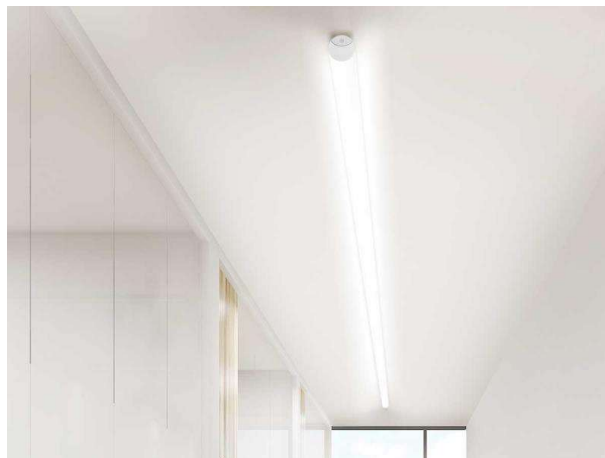

## VALO

720-00133102755b

VALO SYSTEM LUMINAIRE SUR MESURE en aluminium, blanc, RAL 9016, diffuseur en PMMA émission direct/indirect, avec driver, max. 700mA, gradation: Smart bluetooth, adaptateur/patère blanc, IP20

## ILLUSTRATION