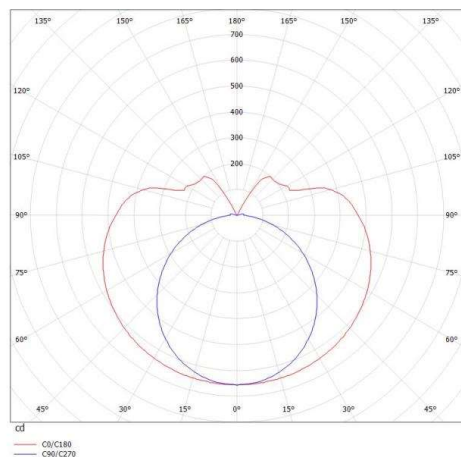

## VALO

720-00133102755b

VALO SYSTEM LUMINAIRE SUR MESURE en aluminium, blanc, RAL 9016, diffuseur en PMMA émission direct/indirect, avec driver, max. 700mA, gradation: Smart bluetooth, adaptateur/patère blanc, IP20

## ILLUSTRATION

## DONNÉES TECHNIQUES

Puissance système [W]	36
Source lumineuse	LED
Flux lumineux [lm]	3810
Intensité courant sec. [mA]	700
Température de couleur [K]	3500K
IRC	>90
Optique	diffuseur en PMMA
Driver	avec driver
Emission de lumière	direct/indirect
Tension [V]	48 VDC
Matériel	aluminium
Longueur [mm]	1706
Diamètre [mm]	70
Indice de protection [IP]	IP20
Classe de protection	classe de protection II
Indice de résistance aux chocs	IK02
Poids net [kg]	5,11
Couleur luminaire	blanc
RAL	9016
Couleur adaptateur/patère	blanc
N° EAN	9010506248692
Durée de vie [h]	L80 B10 50 000
Cl. d'efficacité énergétique	E

## COURBE PHOTOMÉTRIQUE

Les valeurs indiquées sont des valeurs assignées. La puissance et le flux lumineux sous soumis à une tolérance d'environ 10 %. Tolérance de la température de couleur : +/- 150 K. Sauf indication contraire, les valeurs s'appliquent à une température ambiante de 25 °C.