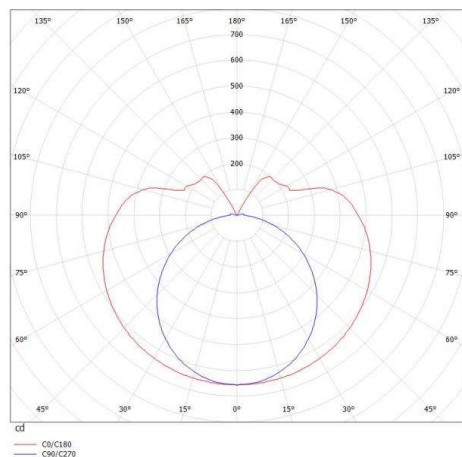

**VALO**

**720-00133102755b**

VALO SYSTEM LAMPADA PER SISTEMI in alluminio, bianco, simile a RAL 9016, coperchio in PMMA emissione luminosa diretto / indiretto, con alimentatore, max. 700mA, dimmerabile: Smart bluetooth, adattatore/basetta bianco, IP20

**DISEGNO**

**DETTAGLI TECNICI**

Potenza sistema [W]	36
tipo di lampadina	LED
flusso luminoso [lm]	3810
corrente second. [mA]	700
temperatura colore [K]	3500K
CRI	>90
Ottica	diffusore in PMMA
Designer	INHOUSE
Alimentatore	con alimentatore
area di emissione luce	diretto / indiretto
classe di tensione [V]	48 VDC
Materiale	alluminio
lunghezza [mm]	1706
diametro [mm]	70
classe di protezione [IP]	IP20
classe di protezione	classe di protezione II
resistenza agli urti	IK02
peso netto [kg]	5,11
Colore lampada	bianco
RAL	9016
Colore adattatore/basetta	bianco
cod.EAN	9010506248692
durata di vita [h]	L80 B10 50 000
cl. efficienza energ.	E

**CURVA DISTRIBUZIONE LUCE**

I valori indicati sono nominali. Tolleranza della potenza e del flusso luminoso +/- 10%. Tolleranza della temperatura colore: +/- 150 K. I valori sono riferiti ad una temperatura ambiente di 25°C, salvo diversa indicazione.