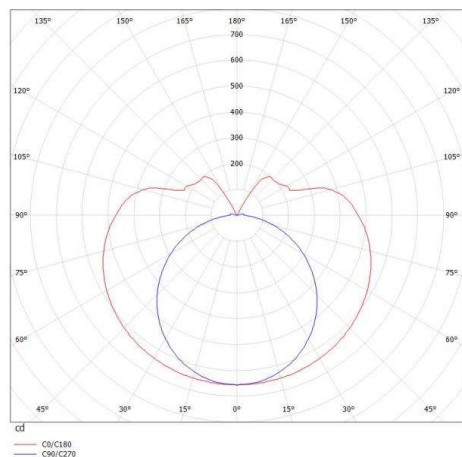

VALO

720-00133102755d

VALO SYSTEM LAMPADA PER SISTEMI in alluminio, bianco, simile a RAL 9016, coperchio in PMMA emissione luminosa diretto / indiretto, con alimentatore, max. 700mA, dimmerabile: DALI, adattatore/basetta bianco, IP20

DISEGNO

DETTAGLI TECNICI

Potenza sistema [W]	36
tipo di lampadina	LED
flusso luminoso [lm]	3810
corrente second. [mA]	700
temperatura colore [K]	3500K
CRI	>90
Ottica	diffusore in PMMA
Designer	INHOUSE
Alimentatore	con alimentatore
area di emissione luce	diretto / indiretto
classe di tensione [V]	48 VDC
Materiale	alluminio
lunghezza [mm]	1706
diametro [mm]	70
classe di protezione [IP]	IP20
classe di protezione	classe di protezione II
resistenza agli urti	IK02
peso netto [kg]	5,01
Colore lampada	bianco
RAL	9016
Colore adattatore/basetta	bianco
cod.EAN	9010506248548
durata di vita [h]	L80 B10 50 000
cl. efficienza energ.	E

CURVA DISTRIBUZIONE LUCE

I valori indicati sono nominali. Tolleranza della potenza e del flusso luminoso +/- 10%. Tolleranza della temperatura colore: +/- 150 K. I valori sono riferiti ad una temperatura ambiente di 25°C, salvo diversa indicazione.