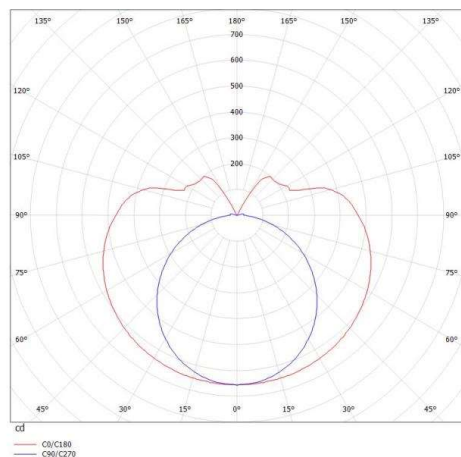

VALO

720-001331029550

VALO SYSTEM LUMINAIRE SUR MESURE en aluminium, blanc, RAL 9016, diffuseur en PMMA émission direct/indirect, avec driver, max. 700mA, gradation: non dimmable, adaptateur/patère blanc, IP20

ILLUSTRATION

DONNÉES TECHNIQUES

Puissance système [W]	36
Source lumineuse	LED
Flux lumineux [lm]	3810
Intensité courant sec. [mA]	700
Température de couleur [K]	3000K
IRC	>90
Optique	diffuseur en PMMA
Driver	avec driver
Gradation	non dimmable
Emission de lumière	direct/indirect
Tension [V]	48 VDC
Matériel	aluminium
Longueur [mm]	1706
Diamètre [mm]	70
Indice de protection [IP]	IP20
Classe de protection	classe de protection II
Indice de résistance aux chocs	IK02
Poids net [kg]	3,93
Couleur luminaire	blanc
RAL	9016
Couleur adaptateur/patère	blanc
N° EAN	9010506246315
Durée de vie [h]	L80 B10 50 000
Cl. d'efficacité énergétique	E

COURBE PHOTOMÉTRIQUE

Les valeurs indiquées sont des valeurs assignées. La puissance et le flux lumineux sous soumis à une tolérance d'environ 10 %. Tolérance de la température de couleur : +/- 150 K. Sauf indication contraire, les valeurs s'appliquent à une température ambiante de 25 °C.