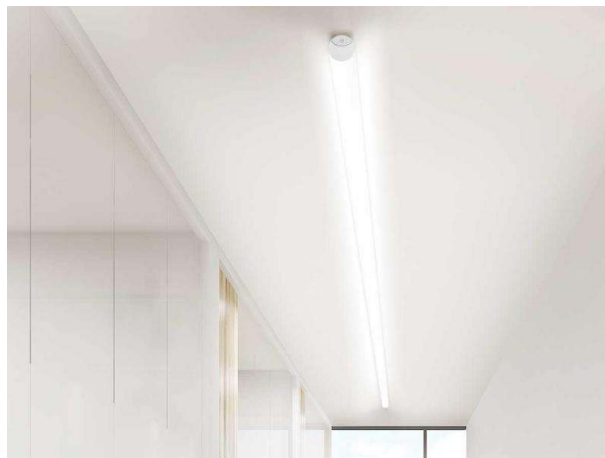

## VALO

720-00133102955b

VALO SYSTEM LUMINAIRE SUR MESURE en aluminium, blanc, RAL 9016, diffuseur en PMMA émission direct/indirect, avec driver, max. 700mA, gradation: Smart bluetooth, adaptateur/patère blanc, IP20

## ILLUSTRATION