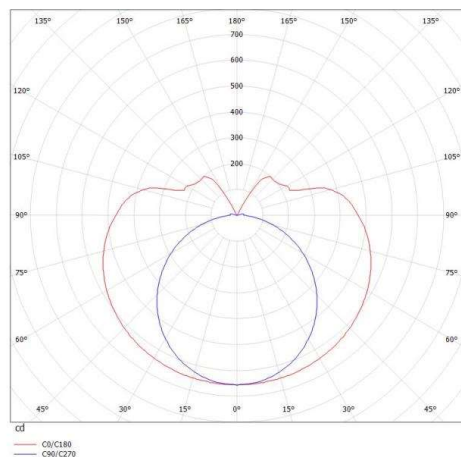

## VALO

720-00133102955b

VALO SYSTEM LUMINAIRE SUR MESURE en aluminium, blanc, RAL 9016, diffuseur en PMMA émission direct/indirect, avec driver, max. 700mA, gradation: Smart bluetooth, adaptateur/patère blanc, IP20

## ILLUSTRATION

## DONNÉES TECHNIQUES

Puissance système [W]	36
Source lumineuse	LED
Flux lumineux [lm]	3810
Intensité courant sec. [mA]	700
Température de couleur [K]	3000K
IRC	>90
Optique	diffuseur en PMMA
Driver	avec driver
Emission de lumière	direct/indirect
Tension [V]	48 VDC
Matériel	aluminium
Longueur [mm]	1706
Diamètre [mm]	70
Indice de protection [IP]	IP20
Classe de protection	classe de protection II
Indice de résistance aux chocs	IK02
Poids net [kg]	5,11
Couleur luminaire	blanc
RAL	9016
Couleur adaptateur/patère	blanc
N° EAN	9010506248708
Durée de vie [h]	L80 B10 50 000
Cl. d'efficacité énergétique	E

## COURBE PHOTOMÉTRIQUE

Les valeurs indiquées sont des valeurs assignées. La puissance et le flux lumineux sous soumis à une tolérance d'environ 10 %. Tolérance de la température de couleur : +/- 150 K. Sauf indication contraire, les valeurs s'appliquent à une température ambiante de 25 °C.