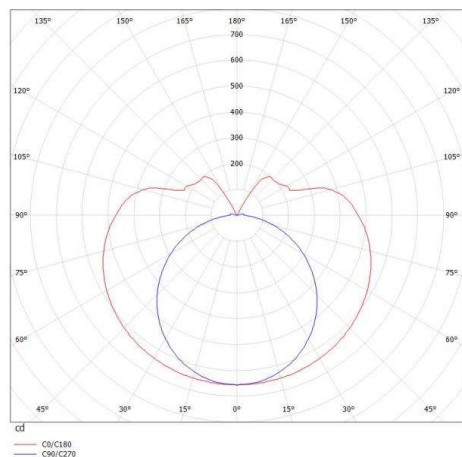

VALO

720-00133102955b

VALO SYSTEM LAMPADA PER SISTEMI in alluminio, bianco, simile a RAL 9016, coperchio in PMMA emissione luminosa diretto / indiretto, con alimentatore, max. 700mA, dimmerabile: Smart bluetooth, adattatore/basetta bianco, IP20

DISEGNO

DETTAGLI TECNICI

Potenza sistema [W]	36
tipo di lampadina	LED
flusso luminoso [lm]	3810
corrente second. [mA]	700
temperatura colore [K]	3000K
CRI	>90
Ottica	diffusore in PMMA
Designer	INHOUSE
Alimentatore	con alimentatore
area di emissione luce	diretto / indiretto
classe di tensione [V]	48 VDC
Materiale	alluminio
lunghezza [mm]	1706
diametro [mm]	70
classe di protezione [IP]	IP20
classe di protezione	classe di protezione II
resistenza agli urti	IK02
peso netto [kg]	5,11
Colore lampada	bianco
RAL	9016
Colore adattatore/basetta	bianco
cod.EAN	9010506248708
durata di vita [h]	L80 B10 50 000
cl. efficienza energ.	E

CURVA DISTRIBUZIONE LUCE

I valori indicati sono nominali. Tolleranza della potenza e del flusso luminoso +/- 10%. Tolleranza della temperatura colore: +/- 150 K. I valori sono riferiti ad una temperatura ambiente di 25°C, salvo diversa indicazione.