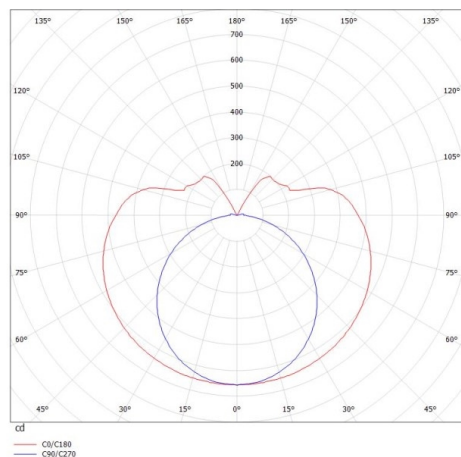

VALO

720-00133102955d

VALO SYSTEM LAMPADA PER SISTEMI in alluminio, bianco, simile a RAL 9016, coperchio in PMMA emissione luminosa diretta / indiretta, con alimentatore, max. 700mA, dimmerabilità: DALI, adattatore/basetta bianco, IP20

DISEGNO

DETTAGLI TECNICI

Potenza sistema [W]	36
tipo di lampadina	LED
flusso luminoso [lm]	3810
corrente second. [mA]	700
temperatura colore [K]	3000K
CRI	>90
Ottica	diffusore in PMMA
Designer	INHOUSE
Alimentatore	con alimentatore
area di emissione luce	diretta / indiretta
classe di tensione [V]	48 VDC
Materiale	alluminio
lunghezza [mm]	1706
diametro [mm]	70
classe di protezione[IP]	IP20
classe di protezione	classe di protezione II
resistenza agli urti	IK02
peso netto [kg]	3,93
Colore lampada	bianco
RAL	9016
Colore adattatore/basetta	bianco
cod.EAN	9010506248555
durata di vita [h]	L80 B10 50 000
cl. efficienza energ.	E

CURVA DISTRIBUZIONE LUCE

I valori indicati sono nominali. Tolleranza della potenza e del flusso luminoso +/- 10%. Tolleranza della temperatura colore: +/- 150 K. I valori sono riferiti ad una temperatura ambiente di 25°C, salvo diversa indicazione.