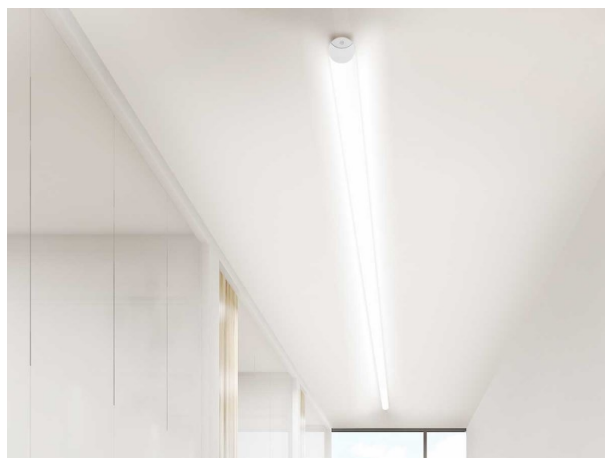

VALO

720-00133102955d

VALO SYSTEM LAMPADA PER SISTEMI in alluminio, bianco, simile a RAL 9016, coperchio in PMMA emissione luminosa diretta / indiretta, con alimentatore, max. 700mA, dimmerabilità: DALI, adattatore/basetta bianco, IP20

DISEGNO

DETTAGLI TECNICI

Potenza sistema [W]	36
tipo di lampadina	LED
flusso luminoso [lm]	3810
corrente second. [mA]	700
temperatura colore [K]	3000K
CRI	>90
Ottica	diffusore in PMMA
Designer	INHOUSE
Alimentatore	con alimentatore
area di emissione luce	diretta / indiretta
classe di tensione [V]	48 VDC
Materiale	alluminio
lunghezza [mm]	1706
diametro [mm]	70
classe di protezione[IP]	IP20
classe di protezione	classe di protezione II
resistenza agli urti	IK02
peso netto [kg]	3,93
Colore lampada	bianco
RAL	9016
Colore adattatore/basetta	bianco
cod.EAN	9010506248555
durata di vita [h]	L80 B10 50 000
cl. efficienza energ.	E