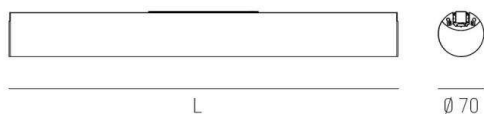

**VALO**

**720-001341023550**

VALO SYSTEM LUMINAIRE SUR MESURE en aluminium, blanc, RAL 9016, diffuseur en PMMA émission direct/indirect, avec driver, max. 700mA, gradation: non dimmable, adaptateur/patère blanc, IP20

**ILLUSTRATION**

**DONNÉES TECHNIQUES**

Puissance système [W]	48
Source lumineuse	LED
Flux lumineux [lm]	4680
Intensité courant sec. [mA]	700
Température de couleur [K]	2700K
IRC	>90
Optique	diffuseur en PMMA
Driver	avec driver
Gradation	non dimmable
Emission de lumière	direct/indirect
Tension [V]	48 VDC
Matériel	aluminium
Longueur [mm]	2266
Diamètre [mm]	70
Indice de protection [IP]	IP20
Classe de protection	classe de protection II
Indice de résistance aux chocs	IK02
Poids net [kg]	5,23
Couleur luminaire	blanc
RAL	9016
Couleur adaptateur/patère	blanc
N° EAN	9010506248784
Durée de vie [h]	L80 B10 50 000
Cl. d'efficacité énergétique	E