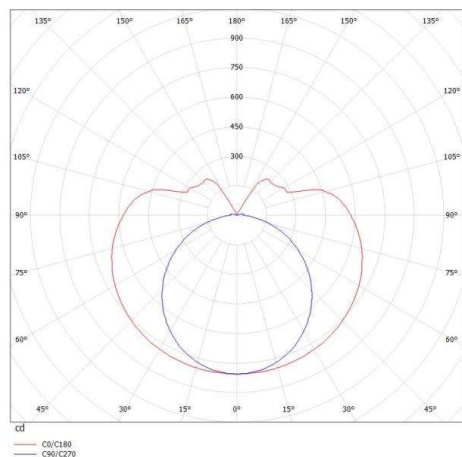

**VALO**

**720-001341023550**

VALO SYSTEM LUMINAIRE SUR MESURE en aluminium, blanc, RAL 9016, diffuseur en PMMA émission direct/indirect, avec driver, max. 700mA, gradation: non dimmable, adaptateur/patère blanc, IP20

**ILLUSTRATION**

**DONNÉES TECHNIQUES**

Puissance système [W]	48
Source lumineuse	LED
Flux lumineux [lm]	4680
Intensité courant sec. [mA]	700
Température de couleur [K]	2700K
IRC	>90
Optique	diffuseur en PMMA
Driver	avec driver
Gradation	non dimmable
Emission de lumière	direct/indirect
Tension [V]	48 VDC
Matériel	aluminium
Longueur [mm]	2266
Diamètre [mm]	70
Indice de protection [IP]	IP20
Classe de protection	classe de protection II
Indice de résistance aux chocs	IK02
Poids net [kg]	5,23
Couleur luminaire	blanc
RAL	9016
Couleur adaptateur/patère	blanc
N° EAN	9010506248784
Durée de vie [h]	L80 B10 50 000
Cl. d'efficacité énergétique	E

**COURBE PHOTOMÉTRIQUE**

Les valeurs indiquées sont des valeurs assignées. La puissance et le flux lumineux sous soumis à une tolérance d'environ 10 %. Tolérance de la température de couleur : +/- 150 K. Sauf indication contraire, les valeurs s'appliquent à une température ambiante de 25 °C.