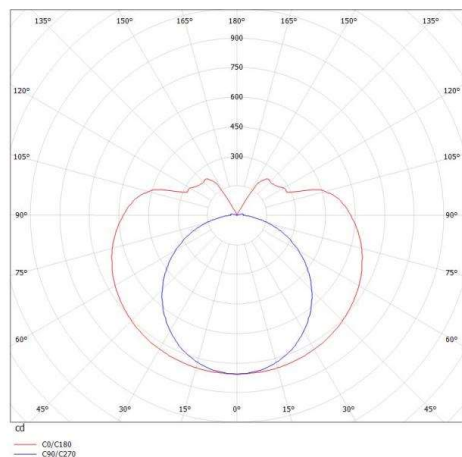

VALO

720-001341023550

VALO SYSTEM LAMPADA PER SISTEMI in alluminio, bianco, simile a RAL 9016, coperchio in PMMA emissione luminosa diretto / indiretto, con alimentatore, max. 700mA, dimmerabilità: non dimmerabile, adattatore/basetta bianco, IP20

DISEGNO

DETTAGLI TECNICI

Potenza sistema [W]	48
tipo di lampadina	LED
flusso luminoso [lm]	4680
corrente second. [mA]	700
temperatura colore [K]	2700K
CRI	>90
Ottica	diffusore in PMMA
Designer	INHOUSE
Alimentatore	con alimentatore
Dimmerabilità	non dimmerabile
area di emissione luce	diretto / indiretto
classe di tensione [V]	48 VDC
Materiale	alluminio
lunghezza [mm]	2266
diametro [mm]	70
classe di protezione[IP]	IP20
classe di protezione	classe di protezione II
resistenza agli urti	IK02
peso netto [kg]	5,23
Colore lampada	bianco
RAL	9016
Colore adattatore/basetta	bianco
cod.EAN	9010506248784
durata di vita [h]	L80 B10 50 000
cl. efficienza energ.	E

CURVA DISTRIBUZIONE LUCE

I valori indicati sono nominali. Tolleranza della potenza e del flusso luminoso +/- 10%. Tolleranza della temperatura colore: +/- 150 K. I valori sono riferiti ad una temperatura ambiente di 25°C, salvo diversa indicazione.