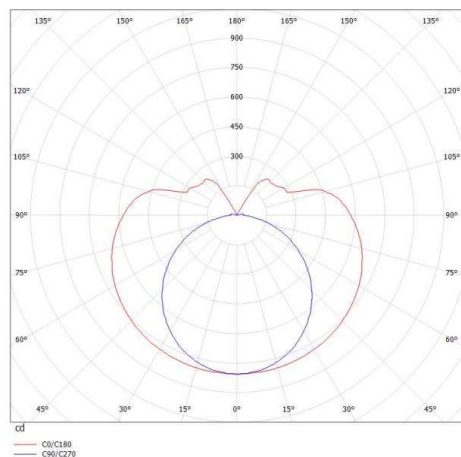

VALO

720-00134102355b

VALO SYSTEM LUMINAIRE SUR MESURE en aluminium, blanc, RAL 9016, diffuseur en PMMA émission direct/indirect, avec driver, max. 700mA, gradation: Smart bluetooth, adaptateur/patère blanc, IP20

ILLUSTRATION

DONNÉES TECHNIQUES

Puissance système [W]	48
Source lumineuse	LED
Flux lumineux [lm]	4680
Intensité courant sec. [mA]	700
Température de couleur [K]	2700K
IRC	>90
Optique	diffuseur en PMMA
Driver	avec driver
Emission de lumière	direct/indirect
Tension [V]	48 VDC
Matériel	aluminium
Longueur [mm]	2266
Diamètre [mm]	70
Indice de protection [IP]	IP20
Classe de protection	classe de protection II
Indice de résistance aux chocs	IK02
Poids net [kg]	6,46
Couleur luminaire	blanc
RAL	9016
Couleur adaptateur/patère	blanc
N° EAN	9010506248968
Durée de vie [h]	L80 B10 50 000
Cl. d'efficacité énergétique	E

COURBE PHOTOMÉTRIQUE

Les valeurs indiquées sont des valeurs assignées. La puissance et le flux lumineux sous soumis à une tolérance d'environ 10 %. Tolérance de la température de couleur : +/- 150 K. Sauf indication contraire, les valeurs s'appliquent à une température ambiante de 25 °C.