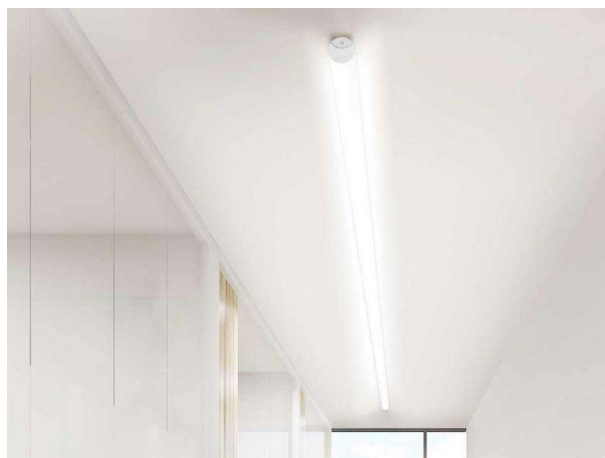

**VALO**

**720-00134102355b**

VALO SYSTEM LAMPADA PER SISTEMI in alluminio, bianco, simile a RAL 9016, coperchio in PMMA emissione luminosa diretto / indiretto, con alimentatore, max. 700mA, dimmerabile: Smart bluetooth, adattatore/basetta bianco, IP20

**DISEGNO**

**DETTAGLI TECNICI**

Potenza sistema [W]	48
tipo di lampadina	LED
flusso luminoso [lm]	4680
corrente second. [mA]	700
temperatura colore [K]	2700K
CRI	>90
Ottica	diffusore in PMMA
Designer	INHOUSE
Alimentatore	con alimentatore
area di emissione luce	diretto / indiretto
classe di tensione [V]	48 VDC
Materiale	alluminio
lunghezza [mm]	2266
diametro [mm]	70
classe di protezione [IP]	IP20
classe di protezione	classe di protezione II
resistenza agli urti	IK02
peso netto [kg]	6,46
Colore lampada	bianco
RAL	9016
Colore adattatore/basetta	bianco
cod.EAN	9010506248968
durata di vita [h]	L80 B10 50 000
cl. efficienza energ.	E