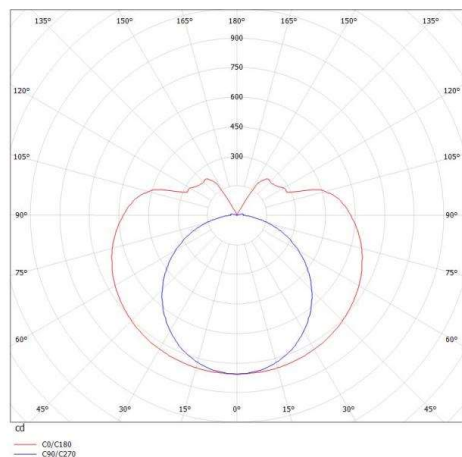

**VALO**

**720-00134102355b**

VALO SYSTEM LAMPADA PER SISTEMI in alluminio, bianco, simile a RAL 9016, coperchio in PMMA emissione luminosa diretto / indiretto, con alimentatore, max. 700mA, dimmerabile: Smart bluetooth, adattatore/basetta bianco, IP20

**DISEGNO**

**DETTAGLI TECNICI**

Potenza sistema [W]	48
tipo di lampadina	LED
flusso luminoso [lm]	4680
corrente second. [mA]	700
temperatura colore [K]	2700K
CRI	>90
Ottica	diffusore in PMMA
Designer	INHOUSE
Alimentatore	con alimentatore
area di emissione luce	diretto / indiretto
classe di tensione [V]	48 VDC
Materiale	alluminio
lunghezza [mm]	2266
diametro [mm]	70
classe di protezione [IP]	IP20
classe di protezione	classe di protezione II
resistenza agli urti	IK02
peso netto [kg]	6,46
Colore lampada	bianco
RAL	9016
Colore adattatore/basetta	bianco
cod.EAN	9010506248968
durata di vita [h]	L80 B10 50 000
cl. efficienza energ.	E

**CURVA DISTRIBUZIONE LUCE**

I valori indicati sono nominali. Tolleranza della potenza e del flusso luminoso +/- 10%. Tolleranza della temperatura colore: +/- 150 K. I valori sono riferiti ad una temperatura ambiente di 25°C, salvo diversa indicazione.