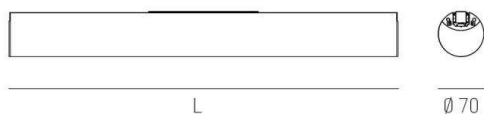

VALO

720-00134102355d

VALO SYSTEM LUMINAIRE SUR MESURE en aluminium, blanc, RAL 9016, diffuseur en PMMA émission direct/indirect, avec driver, max. 700mA, gradation: DALI, adaptateur/patère blanc, IP20

ILLUSTRATION

DONNÉES TECHNIQUES

Puissance système [W]	48
Source lumineuse	LED
Flux lumineux [lm]	4680
Intensité courant sec. [mA]	700
Température de couleur [K]	2700K
IRC	>90
Optique	diffuseur en PMMA
Driver	avec driver
Emission de lumière	direct/indirect
Tension [V]	48 VDC
Matériel	aluminium
Longueur [mm]	2266
Diamètre [mm]	70
Indice de protection [IP]	IP20
Classe de protection	classe de protection II
Indice de résistance aux chocs	IK02
Poids net [kg]	6,81
Couleur luminaire	blanc
RAL	9016
Couleur adaptateur/patère	blanc
N° EAN	9010506248920
Durée de vie [h]	L80 B10 50 000
Cl. d'efficacité énergétique	E