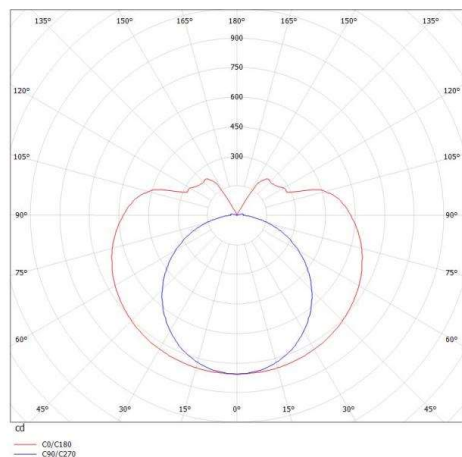

VALO

720-00134102355d

VALO SYSTEM LUMINAIRE SUR MESURE en aluminium, blanc, RAL 9016, diffuseur en PMMA émission direct/indirect, avec driver, max. 700mA, gradation: DALI, adaptateur/patère blanc, IP20

ILLUSTRATION

DONNÉES TECHNIQUES

Puissance système [W]	48
Source lumineuse	LED
Flux lumineux [lm]	4680
Intensité courant sec. [mA]	700
Température de couleur [K]	2700K
IRC	>90
Optique	diffuseur en PMMA
Driver	avec driver
Emission de lumière	direct/indirect
Tension [V]	48 VDC
Matériel	aluminium
Longueur [mm]	2266
Diamètre [mm]	70
Indice de protection [IP]	IP20
Classe de protection	classe de protection II
Indice de résistance aux chocs	IK02
Poids net [kg]	6,81
Couleur luminaire	blanc
RAL	9016
Couleur adaptateur/patère	blanc
N° EAN	9010506248920
Durée de vie [h]	L80 B10 50 000
Cl. d'efficacité énergétique	E

COURBE PHOTOMÉTRIQUE

Les valeurs indiquées sont des valeurs assignées. La puissance et le flux lumineux sous soumis à une tolérance d'environ 10 %. Tolérance de la température de couleur : +/- 150 K. Sauf indication contraire, les valeurs s'appliquent à une température ambiante de 25 °C.