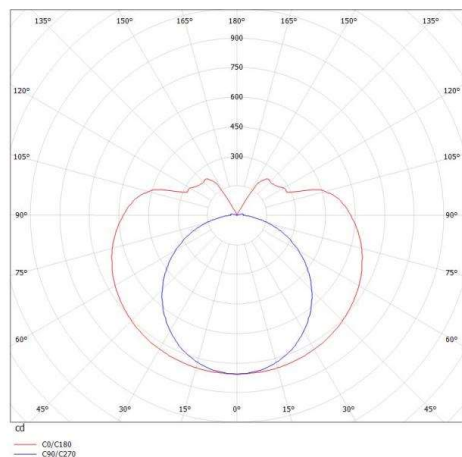

VALO

720-00134102355d

VALO SYSTEM LAMPADA PER SISTEMI in alluminio, bianco, simile a RAL 9016, coperchio in PMMA emissione luminosa diretto / indiretto, con alimentatore, max. 700mA, dimmerabile: DALI, adattatore/basetta bianco, IP20

DISEGNO

DETTAGLI TECNICI

Potenza sistema [W]	48
tipo di lampadina	LED
flusso luminoso [lm]	4680
corrente second. [mA]	700
temperatura colore [K]	2700K
CRI	>90
Ottica	diffusore in PMMA
Designer	INHOUSE
Alimentatore	con alimentatore
area di emissione luce	diretto / indiretto
classe di tensione [V]	48 VDC
Materiale	alluminio
lunghezza [mm]	2266
diametro [mm]	70
classe di protezione [IP]	IP20
classe di protezione	classe di protezione II
resistenza agli urti	IK02
peso netto [kg]	6,81
Colore lampada	bianco
RAL	9016
Colore adattatore/basetta	bianco
cod.EAN	9010506248920
durata di vita [h]	L80 B10 50 000
cl. efficienza energ.	E

CURVA DISTRIBUZIONE LUCE

I valori indicati sono nominali. Tolleranza della potenza e del flusso luminoso +/- 10%. Tolleranza della temperatura colore: +/- 150 K. I valori sono riferiti ad una temperatura ambiente di 25°C, salvo diversa indicazione.