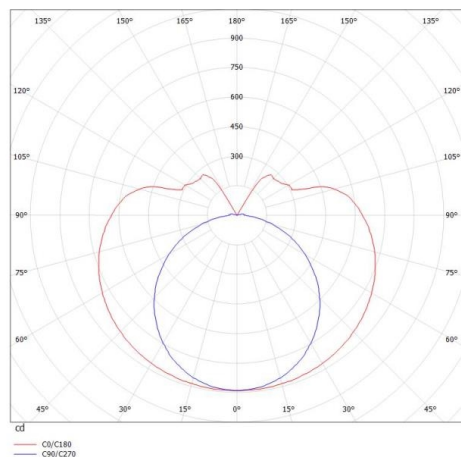

VALO

720-001341024550

VALO SYSTEM LUMINAIRE SUR MESURE en aluminium, blanc, RAL 9016, diffuseur en PMMA émission direct/indirect, avec driver, max. 700mA, gradation: non dimmable, adaptateur/patère blanc, IP20

ILLUSTRATION

DONNÉES TECHNIQUES

Puissance système [W]	48
Source lumineuse	LED
Flux lumineux [lm]	5170
Intensité courant sec. [mA]	700
Température de couleur [K]	4000K
IRC	>90
Optique	diffuseur en PMMA
Driver	avec driver
Gradation	non dimmable
Emission de lumière	direct/indirect
Tension [V]	48 VDC
Matériel	aluminium
Longueur [mm]	2266
Diamètre [mm]	70
Indice de protection [IP]	IP20
Classe de protection	classe de protection II
Indice de résistance aux chocs	IK02
Poids net [kg]	5,23
Couleur luminaire	blanc
RAL	9016
Couleur adaptateur/patère	blanc
N° EAN	9010506248791
Durée de vie [h]	L80 B10 50 000
Cl. d'efficacité énergétique	E

COURBE PHOTOMÉTRIQUE

Les valeurs indiquées sont des valeurs assignées. La puissance et le flux lumineux sous soumis à une tolérance d'environ 10 %. Tolérance de la température de couleur : +/- 150 K. Sauf indication contraire, les valeurs s'appliquent à une température ambiante de 25 °C.