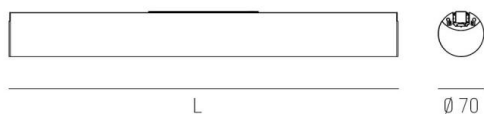

VALO

720-001341024550

VALO SYSTEM LUMINAIRE SUR MESURE en aluminium, blanc, RAL 9016, diffuseur en PMMA émission direct/indirect, avec driver, max. 700mA, gradation: non dimmable, adaptateur/patère blanc, IP20

ILLUSTRATION

DONNÉES TECHNIQUES

Puissance système [W]	48
Source lumineuse	LED
Flux lumineux [lm]	5170
Intensité courant sec. [mA]	700
Température de couleur [K]	4000K
IRC	>90
Optique	diffuseur en PMMA
Driver	avec driver
Gradation	non dimmable
Emission de lumière	direct/indirect
Tension [V]	48 VDC
Matériel	aluminium
Longueur [mm]	2266
Diamètre [mm]	70
Indice de protection [IP]	IP20
Classe de protection	classe de protection II
Indice de résistance aux chocs	IK02
Poids net [kg]	5,23
Couleur luminaire	blanc
RAL	9016
Couleur adaptateur/patère	blanc
N° EAN	9010506248791
Durée de vie [h]	L80 B10 50 000
Cl. d'efficacité énergétique	E