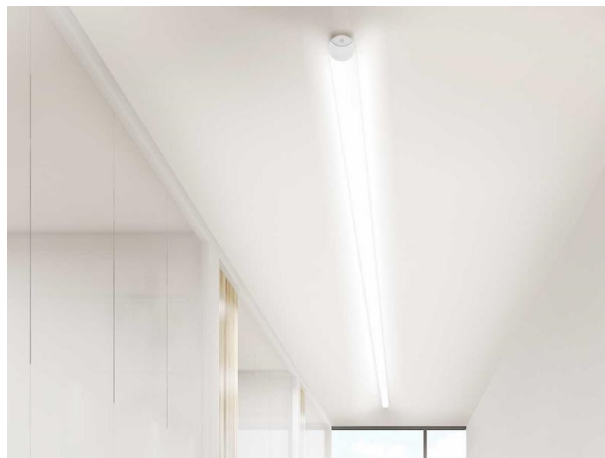

VALO

720-001341024550

VALO SYSTEM LUMINAIRE SUR MESURE en aluminium, blanc, RAL 9016, diffuseur en PMMA émission direct/indirect, avec driver, max. 700mA, gradation: non dimmable, adaptateur/patère blanc, IP20