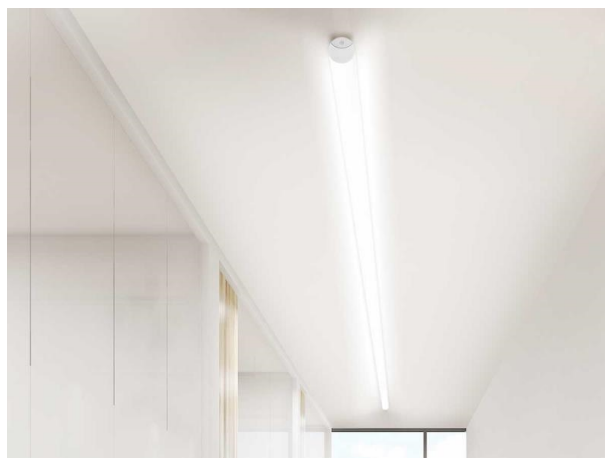

VALO

720-001341024550

VALO SYSTEM LAMPADA PER SISTEMI in alluminio, bianco, simile a RAL 9016, coperchio in PMMA emissione luminosa diretta / indiretta, con alimentatore, max. 700mA, dimmerabilità: non dimmerabile, adattatore/basetta bianco, IP20

DISEGNO

DETTAGLI TECNICI

Potenza sistema [W]	48
tipo di lampadina	LED
flusso luminoso [lm]	5170
corrente second. [mA]	700
temperatura colore [K]	4000K
CRI	>90
Ottica	diffusore in PMMA
Designer	INHOUSE
Alimentatore	con alimentatore
Dimmerabilità	non dimmerabile
area di emissione luce	diretta / indiretta
classe di tensione [V]	48 VDC
Materiale	alluminio
lunghezza [mm]	2266
diametro [mm]	70
classe di protezione [IP]	IP20
classe di protezione	classe di protezione II
resistenza agli urti	IK02
peso netto [kg]	5,23
Colore lampada	bianco
RAL	9016
Colore adattatore/basetta	bianco
cod.EAN	9010506248791
durata di vita [h]	L80 B10 50 000
cl. efficienza energ.	E