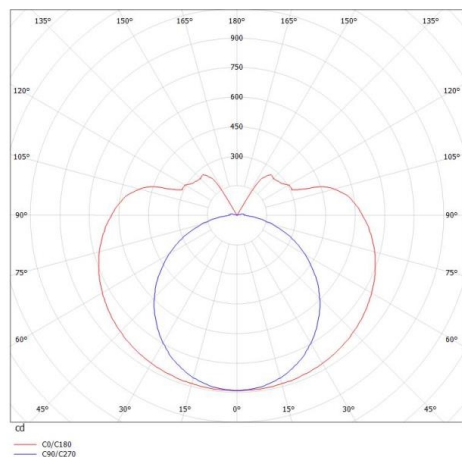

VALO

720-001341024550

VALO SYSTEM LAMPADA PER SISTEMI in alluminio, bianco, simile a RAL 9016, coperchio in PMMA emissione luminosa diretta / indiretta, con alimentatore, max. 700mA, dimmerabilità: non dimmerabile, adattatore/basetta bianco, IP20

DISEGNO

DETTAGLI TECNICI

Potenza sistema [W]	48
tipo di lampadina	LED
flusso luminoso [lm]	5170
corrente second. [mA]	700
temperatura colore [K]	4000K
CRI	>90
Ottica	diffusore in PMMA
Designer	INHOUSE
Alimentatore	con alimentatore
Dimmerabilità	non dimmerabile
area di emissione luce	diretta / indiretta
classe di tensione [V]	48 VDC
Materiale	alluminio
lunghezza [mm]	2266
diametro [mm]	70
classe di protezione [IP]	IP20
classe di protezione	classe di protezione II
resistenza agli urti	IK02
peso netto [kg]	5,23
Colore lampada	bianco
RAL	9016
Colore adattatore/basetta	bianco
cod.EAN	9010506248791
durata di vita [h]	L80 B10 50 000
cl. efficienza energ.	E

CURVA DISTRIBUZIONE LUCE

I valori indicati sono nominali. Tolleranza della potenza e del flusso luminoso +/- 10%. Tolleranza della temperatura colore: +/- 150 K. I valori sono riferiti ad una temperatura ambiente di 25°C, salvo diversa indicazione.