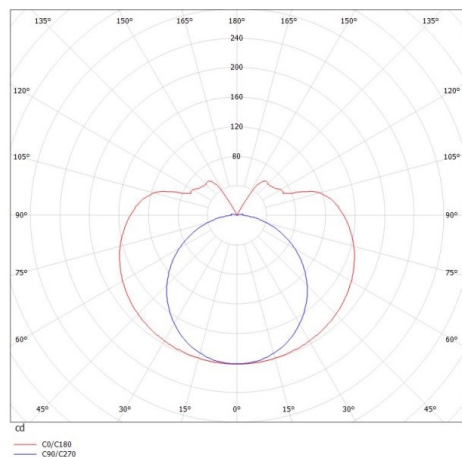

VALO

720-00231102355d

VALO PDI SUSPENSION en aluminium, blanc, RAL 9016, diffuseur en PMMA émission direct/indirect, avec driver, max. 700mA, gradation: DALI, câble d'alimentation transparent, adaptateur/patère blanc, longueur de suspension 1500mm, IP20

ILLUSTRATION

DONNÉES TECHNIQUES

Puissance système [W]	15
Source lumineuse	LED
Flux lumineux [lm]	1170
Intensité courant sec. [mA]	700
Température de couleur [K]	2700K
IRC	>90
Optique	diffuseur en PMMA
Driver	avec driver
Emission de lumière	direct/indirect
Tension [V]	220-240V 50/60HZ
Matériel	aluminium
Longueur [mm]	586,4
Longueur de câble [mm]	1500
Diamètre [mm]	70
Indice de protection [IP]	IP20
Classe de protection	classe de protection I
Indice de résistance aux chocs	IK02
Poids net [kg]	2,88
Couleur luminaire	blanc
RAL	9016
Couleur adaptateur/patère	blanc
Câble d'alimentation	transparent
N° EAN	9010506249323
Durée de vie [h]	L80 B10 50 000
Cl. d'efficacité énergétique	E
Nbre luminaires B16A	30

COURBE PHOTOMÉTRIQUE

Les valeurs indiquées sont des valeurs assignées. La puissance et le flux lumineux sous soumis à une tolérance d'environ 10 %. Tolérance de la température de couleur : +/- 150 K. Sauf indication contraire, les valeurs s'appliquent à une température ambiante de 25 °C.