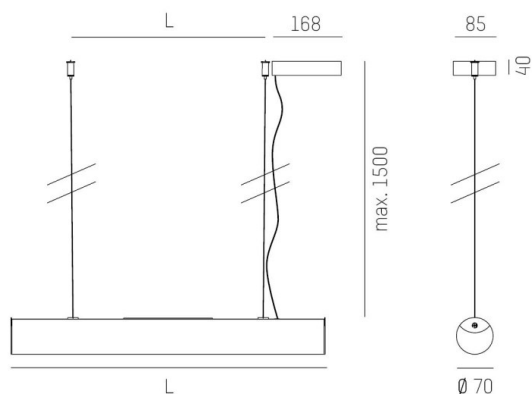

VALO

720-00231102355d

VALO PDI SUSPENSION en aluminium, blanc, RAL 9016, diffuseur en PMMA émission direct/indirect, avec driver, max. 700mA, gradation: DALI, câble d'alimentation transparent, adaptateur/patère blanc, longueur de suspension 1500mm, IP20

ILLUSTRATION

DONNÉES TECHNIQUES

Puissance système [W]	15
Source lumineuse	LED
Flux lumineux [lm]	1170
Intensité courant sec. [mA]	700
Température de couleur [K]	2700K
IRC	>90
Optique	diffuseur en PMMA
Driver	avec driver
Emission de lumière	direct/indirect
Tension [V]	220-240V 50/60HZ
Matériel	aluminium
Longueur [mm]	586,4
Longueur de câble [mm]	1500
Diamètre [mm]	70
Indice de protection [IP]	IP20
Classe de protection	classe de protection I
Indice de résistance aux chocs	IK02
Poids net [kg]	2,88
Couleur luminaire	blanc
RAL	9016
Couleur adaptateur/patère	blanc
Câble d'alimentation	transparent
N° EAN	9010506249323
Durée de vie [h]	L80 B10 50 000
Cl. d'efficacité énergétique	E
Nbre luminaires B16A	30

COURBE PHOTOMÉTRIQUE

Les valeurs indiquées sont des valeurs assignées. La puissance et le flux lumineux sous soumis à une tolérance d'environ 10 %. Tolérance de la température de couleur : +/- 150 K. Sauf indication contraire, les valeurs s'appliquent à une température ambiante de 25 °C.