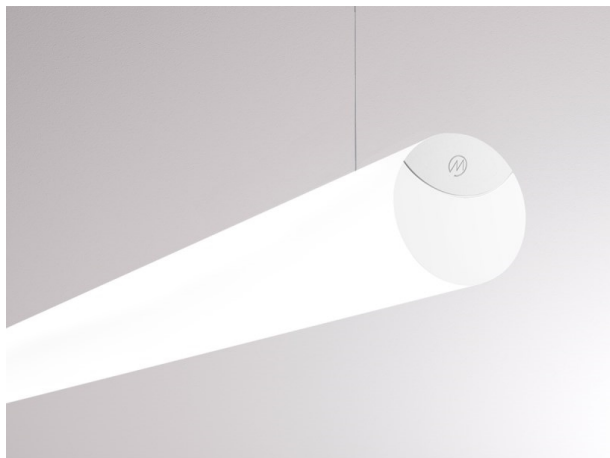

VALO

720-00231102355d

VALO PDI SUSPENSION en aluminium, blanc, RAL 9016, diffuseur en PMMA émission direct/indirect, avec driver, max. 700mA, gradation: DALI, câble d'alimentation transparent, adaptateur/patère blanc, longueur de suspension 1500mm, IP20

ILLUSTRATION

DONNÉES TECHNIQUES

Puissance système [W]	15
Source lumineuse	LED
Flux lumineux [lm]	1170
Intensité courant sec. [mA]	700
Température de couleur [K]	2700K
IRC	>90
Optique	diffuseur en PMMA
Driver	avec driver
Emission de lumière	direct/indirect
Tension [V]	220-240V 50/60HZ
Matériel	aluminium
Longueur [mm]	586,4
Longueur de câble [mm]	1500
Diamètre [mm]	70
Indice de protection [IP]	IP20
Classe de protection	classe de protection I
Indice de résistance aux chocs	IK02
Poids net [kg]	2,88
Couleur luminaire	blanc
RAL	9016
Couleur adaptateur/patère	blanc
Câble d'alimentation	transparent
N° EAN	9010506249323
Durée de vie [h]	L80 B10 50 000
Cl. d'efficacité énergétique	E
Nbre luminaires B16A	30