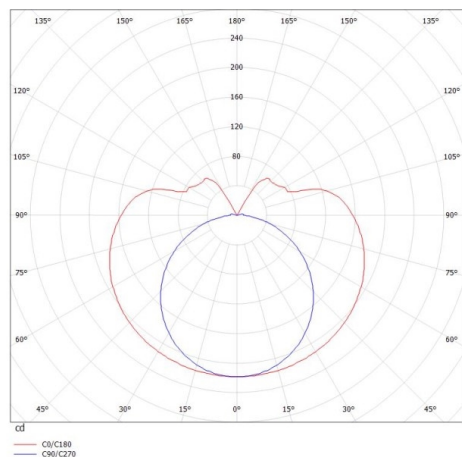

VALO

720-002311029550

VALO PDI SUSPENSION en aluminium, blanc, RAL 9016, diffuseur en PMMA émission direct/indirect, avec driver, max. 700mA, gradation: non dimmable, câble d'alimentation transparent, adaptateur/patère blanc, longueur de suspension 1500mm, IP20

ILLUSTRATION

COURBE PHOTOMÉTRIQUE

DONNÉES TECHNIQUES

Puissance système [W]	15
Source lumineuse	LED
Flux lumineux [lm]	1270
Intensité courant sec. [mA]	700
Température de couleur [K]	3000K
IRC	>90
Optique	diffuseur en PMMA
Driver	avec driver
Gradation	non dimmable
Emission de lumière	direct/indirect
Tension [V]	220-240V 50/60HZ
Matériel	aluminium
Longueur [mm]	586,4
Longueur de câble [mm]	1500
Diamètre [mm]	70
Indice de protection [IP]	IP20
Classe de protection	classe de protection I
Indice de résistance aux chocs	IK02
Poids net [kg]	2,88
Couleur luminaire	blanc
RAL	9016
Couleur adaptateur/patère	blanc
Câble d'alimentation	transparent
N° EAN	9010506249316
Durée de vie [h]	L80 B10 50 000
Cl. d'efficacité énergétique	E
Nbre luminaires B16A	30

Les valeurs indiquées sont des valeurs assignées. La puissance et le flux lumineux sous soumis à une tolérance d'environ 10 %. Tolérance de la température de couleur : +/- 150 K. Sauf indication contraire, les valeurs s'appliquent à une température ambiante de 25 °C.