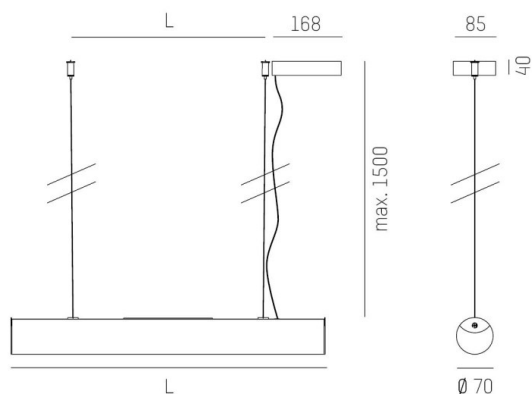

VALO

720-002311029550

VALO PDI SUSPENSION en aluminium, blanc, RAL 9016, diffuseur en PMMA émission direct/indirect, avec driver, max. 700mA, gradation: non dimmable, câble d'alimentation transparent, adaptateur/patère blanc, longueur de suspension 1500mm, IP20

ILLUSTRATION

COURBE PHOTOMÉTRIQUE

DONNÉES TECHNIQUES

Puissance système [W]	15
Source lumineuse	LED
Flux lumineux [lm]	1270
Intensité courant sec. [mA]	700
Température de couleur [K]	3000K
IRC	>90
Optique	diffuseur en PMMA
Driver	avec driver
Gradation	non dimmable
Emission de lumière	direct/indirect
Tension [V]	220-240V 50/60HZ
Matériel	aluminium
Longueur [mm]	586,4
Longueur de câble [mm]	1500
Diamètre [mm]	70
Indice de protection [IP]	IP20
Classe de protection	classe de protection I
Indice de résistance aux chocs	IK02
Poids net [kg]	2,88
Couleur luminaire	blanc
RAL	9016
Couleur adaptateur/patère	blanc
Câble d'alimentation	transparent
N° EAN	9010506249316
Durée de vie [h]	L80 B10 50 000
Cl. d'efficacité énergétique	E
Nbre luminaires B16A	30