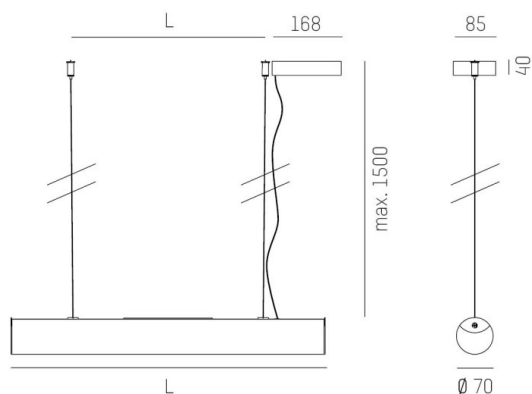

**VALO**

**720-00231102955b**

VALO PDI SUSPENSION en aluminium, blanc, RAL 9016, diffuseur en PMMA émission direct/indirect, avec driver, max. 700mA, gradation: Smart bluetooth, câble d'alimentation transparent, adaptateur/patère blanc, longueur de suspension 1500mm, IP20

**ILLUSTRATION**

**COURBE PHOTOMÉTRIQUE**

**DONNÉES TECHNIQUES**

Puissance système [W]	15
Source lumineuse	LED
Flux lumineux [lm]	1270
Intensité courant sec. [mA]	700
Température de couleur [K]	3000K
IRC	>90
Optique	diffuseur en PMMA
Driver	avec driver
Emission de lumière	direct/indirect
Tension [V]	220-240V 50/60HZ
Matériel	aluminium
Longueur [mm]	586,4
Longueur de câble [mm]	1500
Diamètre [mm]	70
Indice de protection [IP]	IP20
Classe de protection	classe de protection I
Indice de résistance aux chocs	IK02
Poids net [kg]	2,89
Couleur luminaire	blanc
RAL	9016
Couleur adaptateur/patère	blanc
Câble d'alimentation	transparent
N° EAN	9010506249392
Durée de vie [h]	L80 B10 50 000
Cl. d'efficacité énergétique	E
Nbre luminaires B16A	30