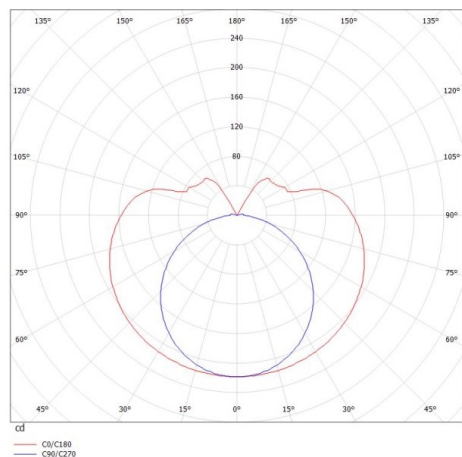

**VALO**

**720-00231102955b**

VALO PDI SUSPENSION en aluminium, blanc, RAL 9016, diffuseur en PMMA émission direct/indirect, avec driver, max. 700mA, gradation: Smart bluetooth, câble d'alimentation transparent, adaptateur/patère blanc, longueur de suspension 1500mm, IP20

**ILLUSTRATION**

**COURBE PHOTOMÉTRIQUE**

**DONNÉES TECHNIQUES**

Puissance système [W]	15
Source lumineuse	LED
Flux lumineux [lm]	1270
Intensité courant sec. [mA]	700
Température de couleur [K]	3000K
IRC	>90
Optique	diffuseur en PMMA
Driver	avec driver
Emission de lumière	direct/indirect
Tension [V]	220-240V 50/60HZ
Matériel	aluminium
Longueur [mm]	586,4
Longueur de câble [mm]	1500
Diamètre [mm]	70
Indice de protection [IP]	IP20
Classe de protection	classe de protection I
Indice de résistance aux chocs	IK02
Poids net [kg]	2,89
Couleur luminaire	blanc
RAL	9016
Couleur adaptateur/patère	blanc
Câble d'alimentation	transparent
N° EAN	9010506249392
Durée de vie [h]	L80 B10 50 000
Cl. d'efficacité énergétique	E
Nbre luminaires B16A	30

Les valeurs indiquées sont des valeurs assignées. La puissance et le flux lumineux sous soumis à une tolérance d'environ 10 %. Tolérance de la température de couleur : +/- 150 K. Sauf indication contraire, les valeurs s'appliquent à une température ambiante de 25 °C.