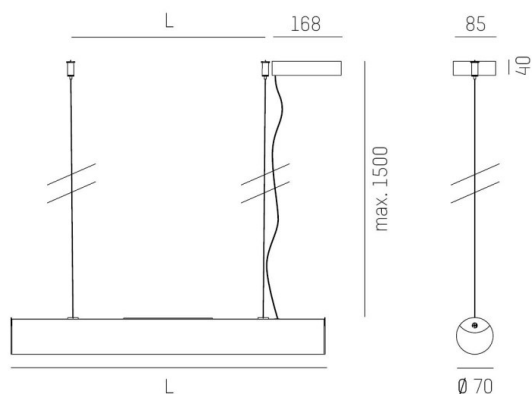

VALO

720-00231102955d

VALO PDI SUSPENSION en aluminium, blanc, RAL 9016, diffuseur en PMMA émission direct/indirect, avec driver, max. 700mA, gradation: DALI, câble d'alimentation transparent, adaptateur/patère blanc, longueur de suspension 1500mm, IP20

ILLUSTRATION

COURBE PHOTOMÉTRIQUE

DONNÉES TECHNIQUES

Puissance système [W]	15
Source lumineuse	LED
Flux lumineux [lm]	1270
Intensité courant sec. [mA]	700
Température de couleur [K]	3000K
IRC	>90
Optique	diffuseur en PMMA
Driver	avec driver
Emission de lumière	direct/indirect
Tension [V]	220-240V 50/60HZ
Matériel	aluminium
Longueur [mm]	586,4
Longueur de câble [mm]	1500
Diamètre [mm]	70
Indice de protection [IP]	IP20
Classe de protection	classe de protection I
Indice de résistance aux chocs	IK02
Poids net [kg]	2,88
Couleur luminaire	blanc
RAL	9016
Couleur adaptateur/patère	blanc
Câble d'alimentation	transparent
N° EAN	9010506249354
Durée de vie [h]	L80 B10 50 000
Cl. d'efficacité énergétique	E
Nbre luminaires B16A	30