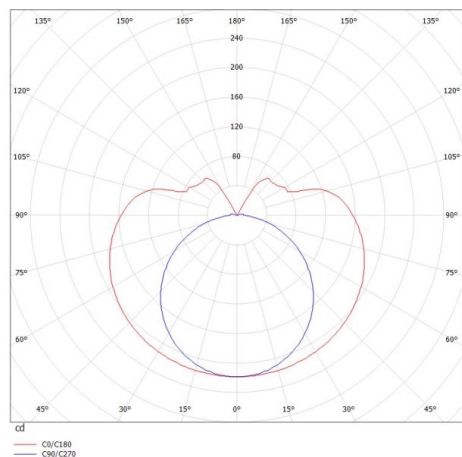

VALO

720-00231102955d

VALO PDI SUSPENSION en aluminium, blanc, RAL 9016, diffuseur en PMMA émission direct/indirect, avec driver, max. 700mA, gradation: DALI, câble d'alimentation transparent, adaptateur/patère blanc, longueur de suspension 1500mm, IP20

ILLUSTRATION

COURBE PHOTOMÉTRIQUE

DONNÉES TECHNIQUES

Puissance système [W]	15
Source lumineuse	LED
Flux lumineux [lm]	1270
Intensité courant sec. [mA]	700
Température de couleur [K]	3000K
IRC	>90
Optique	diffuseur en PMMA
Driver	avec driver
Emission de lumière	direct/indirect
Tension [V]	220-240V 50/60HZ
Matériel	aluminium
Longueur [mm]	586,4
Longueur de câble [mm]	1500
Diamètre [mm]	70
Indice de protection [IP]	IP20
Classe de protection	classe de protection I
Indice de résistance aux chocs	IK02
Poids net [kg]	2,88
Couleur luminaire	blanc
RAL	9016
Couleur adaptateur/patère	blanc
Câble d'alimentation	transparent
N° EAN	9010506249354
Durée de vie [h]	L80 B10 50 000
Cl. d'efficacité énergétique	E
Nbre luminaires B16A	30

Les valeurs indiquées sont des valeurs assignées. La puissance et le flux lumineux sous soumis à une tolérance d'environ 10 %. Tolérance de la température de couleur : +/- 150 K. Sauf indication contraire, les valeurs s'appliquent à une température ambiante de 25 °C.