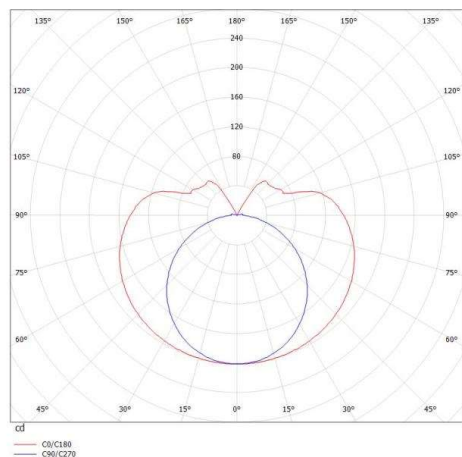

**VALO**

**720-00331102355b**

VALO SDI LUMINAIRE EN SAILLIE POUR PLAFOND ET MUR en aluminium, blanc, RAL 9016, diffuseur en PMMA émission direct/indirect, avec driver, max. 700mA, gradation: Smart bluetooth, adaptateur/patère blanc, IP20

**ILLUSTRATION**

SYS 15W	L: 586mm
SYS 30W	L: 1146mm
SYS 45W	L: 1706mm
SYS 60W	L: 2266mm
SYS 90W	L: 3386mm

**COURBE PHOTOMÉTRIQUE**

**DONNÉES TECHNIQUES**

Puissance système [W]	15
Source lumineuse	LED
Flux lumineux [lm]	1170
Intensité courant sec. [mA]	700
Température de couleur [K]	2700K
IRC	>90
Optique	diffuseur en PMMA
Driver	avec driver
Emission de lumière	direct/indirect
Tension [V]	220-240V 50/60Hz
Matériel	aluminium
Longueur [mm]	906
Hauteur [mm]	83
Diamètre [mm]	70
Indice de protection [IP]	IP20
Classe de protection	classe de protection II
Indice de résistance aux chocs	IK02
Poids net [kg]	3,28
Couleur luminaire	blanc
RAL	9016
Couleur adaptateur/patère	blanc
N° EAN	9010506270679
Durée de vie [h]	L80 B10 50 000
Cl. d'efficacité énergétique	E
Nbre luminaires B16A	15

Les valeurs indiquées sont des valeurs assignées. La puissance et le flux lumineux sous soumis à une tolérance d'environ 10 %. Tolérance de la température de couleur : +/- 150 K. Sauf indication contraire, les valeurs s'appliquent à une température ambiante de 25 °C.