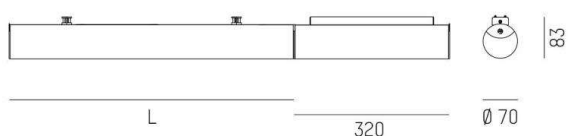

**VALO**

**720-00331102355b**

VALO SDI LAMPADA A PARETE/SOFFITTO in alluminio, bianco, simile a RAL 9016, coperchio in PMMA emissione luminosa diretta / indiretta, con alimentatore, max. 700mA, dimmerabilità: Smart bluetooth, adattatore/basetta bianco, IP20

**DISEGNO**

SYS 15W	L: 586mm
SYS 30W	L: 1146mm
SYS 45W	L: 1706mm
SYS 60W	L: 2266mm
SYS 90W	L: 3386mm

**CURVA DISTRIBUZIONE LUCE**

**DETTAGLI TECNICI**

Potenza sistema [W]	15
tipo di lampadina	LED
flusso luminoso [lm]	1170
corrente second. [mA]	700
temperatura colore [K]	2700K
CRI	>90
Ottica	diffusore in PMMA
Designer	INHOUSE
Alimentatore	con alimentatore
area di emissione luce	diretta / indiretta
classe di tensione [V]	220-240V 50/60Hz
Materiale	alluminio
lunghezza [mm]	906
altezza [mm]	83
diametro [mm]	70
classe di protezione[IP]	IP20
classe di protezione	classe di protezione II
resistenza agli urti	IK02
peso netto [kg]	3,28
Colore lampada	bianco
RAL	9016
Colore adattatore/basetta	bianco
cod.EAN	9010506270679
durata di vita [h]	L80 B10 50 000
cl. efficienza energ.	E
quantità lampade B16A	15