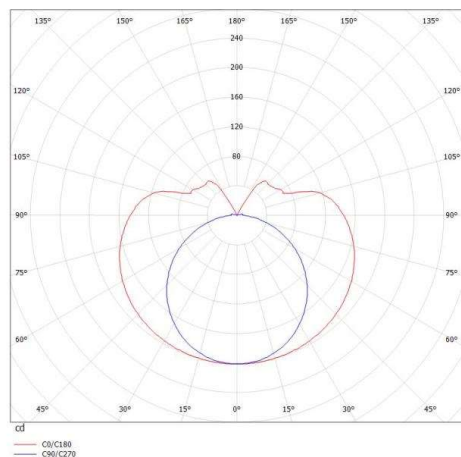

**VALO**

**720-00331102355b**

VALO SDI LAMPADA A PARETE/SOFFITTO in alluminio, bianco, simile a RAL 9016, coperchio in PMMA emissione luminosa diretta / indiretta, con alimentatore, max. 700mA, dimmerabilità: Smart bluetooth, adattatore/basetta bianco, IP20

**DISEGNO**

SYS 15W	L: 586mm
SYS 30W	L: 1146mm
SYS 45W	L: 1706mm
SYS 60W	L: 2266mm
SYS 90W	L: 3386mm

**CURVA DISTRIBUZIONE LUCE**

**DETTAGLI TECNICI**

Potenza sistema [W]	15
tipo di lampadina	LED
flusso luminoso [lm]	1170
corrente second. [mA]	700
temperatura colore [K]	2700K
CRI	>90
Ottica	diffusore in PMMA
Designer	INHOUSE
Alimentatore	con alimentatore
area di emissione luce	diretta / indiretta
classe di tensione [V]	220-240V 50/60Hz
Materiale	alluminio
lunghezza [mm]	906
altezza [mm]	83
diametro [mm]	70
classe di protezione[IP]	IP20
classe di protezione	classe di protezione II
resistenza agli urti	IK02
peso netto [kg]	3,28
Colore lampada	bianco
RAL	9016
Colore adattatore/basetta	bianco
cod.EAN	9010506270679
durata di vita [h]	L80 B10 50 000
cl. efficienza energ.	E
quantità lampade B16A	15

I valori indicati sono nominali. Tolleranza della potenza e del flusso luminoso +/- 10%. Tolleranza della temperatura colore: +/- 150 K. I valori sono riferiti ad una temperatura ambiente di 25°C, salvo diversa indicazione.