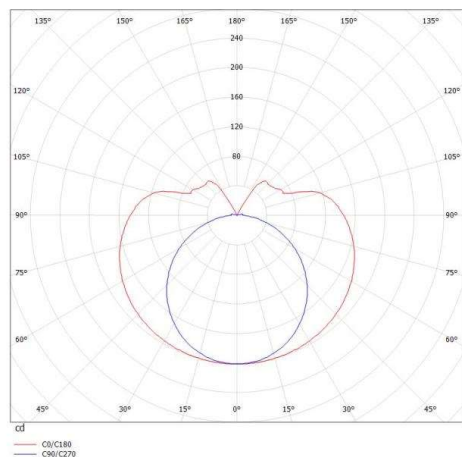

VALO

720-00331102355d

VALO SDI LAMPADA A PARETE/SOFFITTO in alluminio, bianco, simile a RAL 9016, coperchio in PMMA emissione luminosa diretta / indiretta, con alimentatore, max. 700mA, dimmerabilità: DALI, adattatore/basetta bianco, IP20

DISEGNO

SYS 15W	L: 586mm
SYS 30W	L: 1146mm
SYS 45W	L: 1706mm
SYS 60W	L: 2266mm
SYS 90W	L: 3386mm

CURVA DISTRIBUZIONE LUCE

DETTAGLI TECNICI

Potenza sistema [W]	15
tipo di lampadina	LED
flusso luminoso [lm]	1170
corrente second. [mA]	700
temperatura colore [K]	2700K
CRI	>90
Ottica	diffusore in PMMA
Designer	INHOUSE
Alimentatore	con alimentatore
area di emissione luce	diretta / indiretta
classe di tensione [V]	220-240V 50/60Hz
Materiale	alluminio
lunghezza [mm]	906
altezza [mm]	83
diametro [mm]	70
classe di protezione [IP]	IP20
classe di protezione	classe di protezione II
resistenza agli urti	IK02
peso netto [kg]	3,27
Colore lampada	bianco
RAL	9016
Colore adattatore/basetta	bianco
cod.EAN	9010506270594
durata di vita [h]	L80 B10 50 000
cl. efficienza energ.	E
quantità lampade B16A	15

I valori indicati sono nominali. Tolleranza della potenza e del flusso luminoso +/- 10%. Tolleranza della temperatura colore: +/- 150 K. I valori sono riferiti ad una temperatura ambiente di 25°C, salvo diversa indicazione.