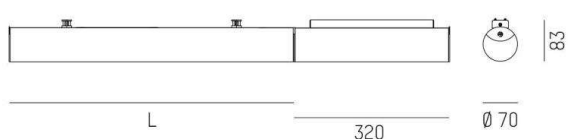

VALO

720-00331102355d

VALO SDI LAMPADA A PARETE/SOFFITTO in alluminio, bianco, simile a RAL 9016, coperchio in PMMA emissione luminosa diretta / indiretta, con alimentatore, max. 700mA, dimmerabilità: DALI, adattatore/basetta bianco, IP20

DISEGNO

SYS 15W	L: 586mm
SYS 30W	L: 1146mm
SYS 45W	L: 1706mm
SYS 60W	L: 2266mm
SYS 90W	L: 3386mm

CURVA DISTRIBUZIONE LUCE

DETTAGLI TECNICI

Potenza sistema [W]	15
tipo di lampadina	LED
flusso luminoso [lm]	1170
corrente second. [mA]	700
temperatura colore [K]	2700K
CRI	>90
Ottica	diffusore in PMMA
Designer	INHOUSE
Alimentatore	con alimentatore
area di emissione luce	diretta / indiretta
classe di tensione [V]	220-240V 50/60Hz
Materiale	alluminio
lunghezza [mm]	906
altezza [mm]	83
diametro [mm]	70
classe di protezione [IP]	IP20
classe di protezione	classe di protezione II
resistenza agli urti	IK02
peso netto [kg]	3,27
Colore lampada	bianco
RAL	9016
Colore adattatore/basetta	bianco
cod.EAN	9010506270594
durata di vita [h]	L80 B10 50 000
cl. efficienza energ.	E
quantità lampade B16A	15