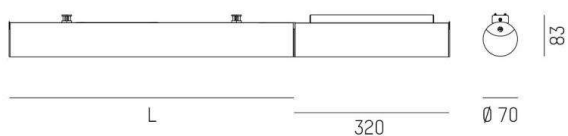

VALO

720-00331102455b

VALO SDI LUMINAIRE EN SAILLIE POUR PLAFOND ET MUR en aluminium, blanc, RAL 9016, diffuseur en PMMA émission direct/indirect, avec driver, max. 700mA, gradation: Smart bluetooth, adaptateur/patère blanc, IP20

ILLUSTRATION

SYS 15W	L: 586mm
SYS 30W	L: 1146mm
SYS 45W	L: 1706mm
SYS 60W	L: 2266mm
SYS 90W	L: 3386mm

COURBE PHOTOMÉTRIQUE

DONNÉES TECHNIQUES

Puissance système [W]	15
Source lumineuse	LED
Flux lumineux [lm]	1290
Intensité courant sec. [mA]	700
Température de couleur [K]	4000K
IRC	>90
Optique	diffuseur en PMMA
Driver	avec driver
Emission de lumière	direct/indirect
Tension [V]	220-240V 50/60Hz
Matériel	aluminium
Longueur [mm]	906
Hauteur [mm]	83
Diamètre [mm]	70
Indice de protection [IP]	IP20
Classe de protection	classe de protection II
Indice de résistance aux chocs	IK02
Poids net [kg]	3,28
Couleur luminaire	blanc
RAL	9016
Couleur adaptateur/patère	blanc
N° EAN	9010506270686
Durée de vie [h]	L80 B10 50 000
Cl. d'efficacité énergétique	E
Nbre luminaires B16A	15