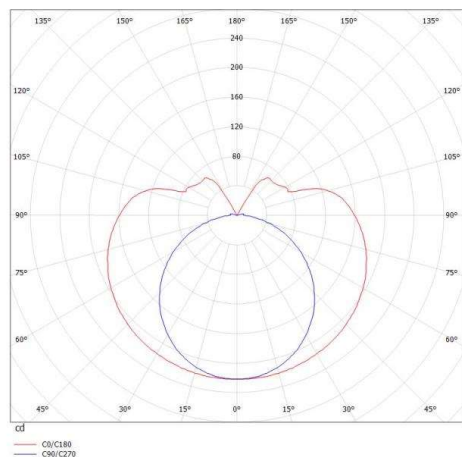

VALO

720-00331102455b

VALO SDI LUMINAIRE EN SAILLIE POUR PLAFOND ET MUR en aluminium, blanc, RAL 9016, diffuseur en PMMA émission direct/indirect, avec driver, max. 700mA, gradation: Smart bluetooth, adaptateur/patère blanc, IP20

ILLUSTRATION

SYS 15W	L: 586mm
SYS 30W	L: 1146mm
SYS 45W	L: 1706mm
SYS 60W	L: 2266mm
SYS 90W	L: 3386mm

COURBE PHOTOMÉTRIQUE

DONNÉES TECHNIQUES

Puissance système [W]	15
Source lumineuse	LED
Flux lumineux [lm]	1290
Intensité courant sec. [mA]	700
Température de couleur [K]	4000K
IRC	>90
Optique	diffuseur en PMMA
Driver	avec driver
Emission de lumière	direct/indirect
Tension [V]	220-240V 50/60Hz
Matériel	aluminium
Longueur [mm]	906
Hauteur [mm]	83
Diamètre [mm]	70
Indice de protection [IP]	IP20
Classe de protection	classe de protection II
Indice de résistance aux chocs	IK02
Poids net [kg]	3,28
Couleur luminaire	blanc
RAL	9016
Couleur adaptateur/patère	blanc
N° EAN	9010506270686
Durée de vie [h]	L80 B10 50 000
Cl. d'efficacité énergétique	E
Nbre luminaires B16A	15

Les valeurs indiquées sont des valeurs assignées. La puissance et le flux lumineux sous soumis à une tolérance d'environ 10 %. Tolérance de la température de couleur : +/- 150 K. Sauf indication contraire, les valeurs s'appliquent à une température ambiante de 25 °C.