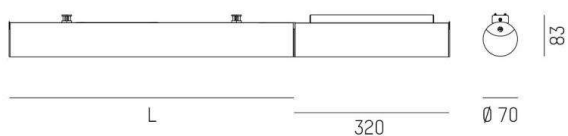

ILLUSTRATION

SYS 15W	L: 586mm
SYS 30W	L: 1146mm
SYS 45W	L: 1706mm
SYS 60W	L: 2266mm
SYS 90W	L: 3386mm

COURBE PHOTOMÉTRIQUE

DONNÉES TECHNIQUES

Puissance système [W]	15
Source lumineuse	LED
Flux lumineux [lm]	1270
Intensité courant sec. [mA]	700
Température de couleur [K]	3500K
IRC	>90
Optique	diffuseur en PMMA
Driver	avec driver
Emission de lumière	direct/indirect
Tension [V]	220-240V 50/60Hz
Matériel	aluminium
Longueur [mm]	906
Hauteur [mm]	83
Diamètre [mm]	70
Indice de protection [IP]	IP20
Classe de protection	classe de protection II
Indice de résistance aux chocs	IK02
Poids net [kg]	3,28
Couleur luminaire	blanc
RAL	9016
Couleur adaptateur/patère	blanc
N° EAN	9010506270693
Durée de vie [h]	L80 B10 50 000
Cl. d'efficacité énergétique	E
Nbre luminaires B16A	15