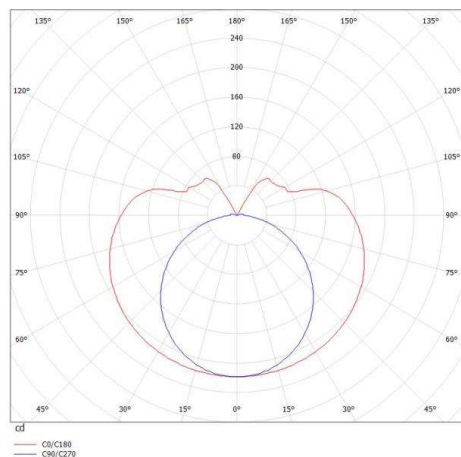

ILLUSTRATION

SYS 15W	L: 586mm
SYS 30W	L: 1146mm
SYS 45W	L: 1706mm
SYS 60W	L: 2266mm
SYS 90W	L: 3386mm

COURBE PHOTOMÉTRIQUE

DONNÉES TECHNIQUES

Puissance système [W]	15
Source lumineuse	LED
Flux lumineux [lm]	1270
Intensité courant sec. [mA]	700
Température de couleur [K]	3500K
IRC	>90
Optique	diffuseur en PMMA
Driver	avec driver
Emission de lumière	direct/indirect
Tension [V]	220-240V 50/60Hz
Matériel	aluminium
Longueur [mm]	906
Hauteur [mm]	83
Diamètre [mm]	70
Indice de protection [IP]	IP20
Classe de protection	classe de protection II
Indice de résistance aux chocs	IK02
Poids net [kg]	3,28
Couleur luminaire	blanc
RAL	9016
Couleur adaptateur/patère	blanc
N° EAN	9010506270693
Durée de vie [h]	L80 B10 50 000
Cl. d'efficacité énergétique	E
Nbre luminaires B16A	15

Les valeurs indiquées sont des valeurs assignées. La puissance et le flux lumineux sous soumis à une tolérance d'environ 10 %. Tolérance de la température de couleur : +/- 150 K. Sauf indication contraire, les valeurs s'appliquent à une température ambiante de 25 °C.